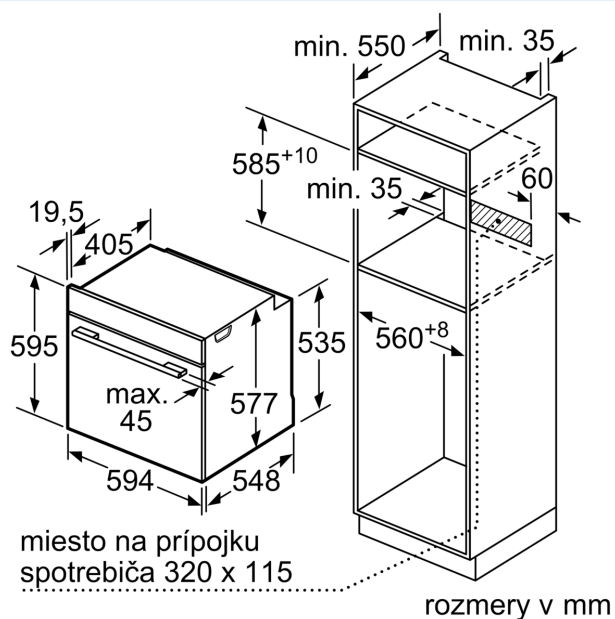

#### Rozmery a technické informácie

- rozmery spotrebica (V x Š x H): 595 mm x 594 mm x 548 mm
- rozmery niky (V x Š x H): 585 mm - 595 mm x 560 mm - 568 mm x 550 mm
- "Rozmery potrebné pre zabudovanie nájdete v inštalačných materiáloch."

## iQ700, Zabudovateľná rúra s funkciou pary, 60 x 60 cm, čierna HS958GCB1

### Rozmerové výkresy

Montáž dvoch spotrebičov nad sebou  
Výmena vzduchu

A: Otvor na prívod vzduchu  $\geq 200 \text{ cm}^2$

Vezmite do úvahy miesto na odklopenie ovládacieho panela!

rozmery v mm

Pokiaľ je spotrebič zabudovaný pod varným panelom, musí byť dodržaná nasledujúca hrúbka pracovnej dosky (príp. vrátane nosnej konštrukcie).

## Rozmerové výkresy