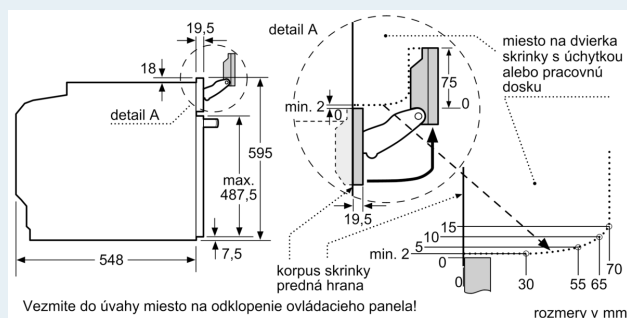

Vezmite do úvahy miesto na odklopenie ovládacieho panela!

rozmery v mm