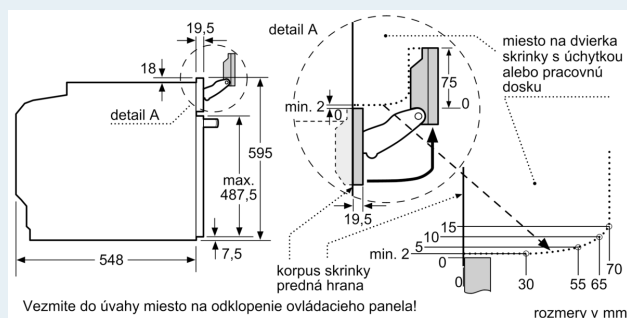

Výbava

Technické údaje

Typ inštalácie: zabudovateľné
 Otváranie dverí: výklopné dverka
 Požadovaná veľkosť otvoru na inštaláciu (v x š x h): 585-595 x 560-568 x 550 mm
 Rozmery výrobku: 595 x 594 x 548 mm
 rozmery zabaleného spotrebiča: 690 x 660 x 680 mm
 materiál ovládacieho panelu: Glass
 materiál dverí: sklo
 Váha: 43.4 kg
 Dĺžka prívodného kábla: 120.0 cm
 EAN: 4242003902639
 Prúd: 16 A
 Nominálne napätie: 220-240 V
 frekvencia: 50; 60 Hz
 typ zástrčky: Gardy zástrčka s uzemnením
 Počet varných priestorov: 1
 využiteľný objem dutiny NEW (2010/30/EC): 71 l
 Trieda energetickej účinnosti: A+ efektívne
 Spotreba energie na cyklus - konvenčný ohrev (2010/30/EC): 0.87 kWh/cyklus
 Spotreba energie na cyklus cirkulácie vzduchu - konvenčný ohrev (2010/30/EC): 0.69 kWh/cyklus
 Index energetickej účinnosti (2010/30/EC): 81.2 %
 Dodávané príslušenstvo: 1 x Zásobník pary, dierovaný, veľkosť XL, 1 x Umývací špongia, 1 x Zásobník pary, nedierovaný, veľkosť M, 1 x Zásobník pary, nedierovaný, veľkosť M

Technické informácie

- dĺžka napájacieho kábla: 120 cm
- napätie: 220 - 240 V
- celkový príkon elektro: 3.6 kW
- trieda spotreby energie (podľa normy EU 65/2014): A+
- spotreba energie na cyklus pri konvenčnom ohreve: 0.87 kWh (na stupnici triedy energetickej účinnosti od A+++ do D) spotreba energie na cyklus v režime cirkulácie vzduchu: 0.69 kWh
- počet priestorov na pečenie: 1 zdroj tepla: elektrina objem priestoru na pečenie: 71 l

Rozmery a technické informácie

- rozmery spotrebica (V x Š x H): 595 mm x 594 mm x 548 mm
- rozmery niky (V x Š x H): 585 mm - 595 mm x 560 mm - 568 mm x 550 mm
- "Rozmery potrebné pre zabudovanie nájdete v inšalačných materiáloch."

iQ700, Zabudovateľná rúra s funkciou pary, 60 x 60 cm, čierna HS936GAB1

Rozmerové výkresy

Montáž dvoch spotrebičov nad sebou
Výmena vzduchu

A: Otvor na prívod vzduchu $\geq 200 \text{ cm}^2$

Vezmite do úvahy miesto na odklopenie ovládacieho panela!