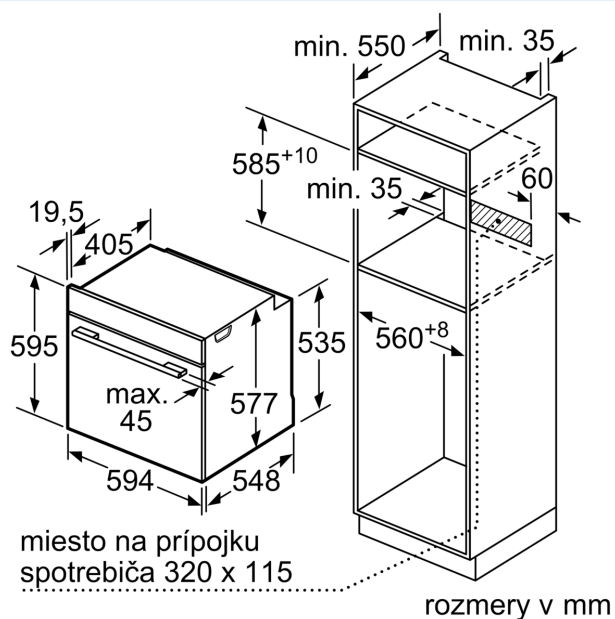

Pokiaľ je spotrebič zabudovaný pod varným panelom, musí byť dodržaná nasledujúca hrúbka pracovnej dosky (príp. vrátane nosnej konštrukcie).

Typ varného panela

min. hrúbka pracovnej dosky

Typ varného panela	min. hrúbka pracovnej dosky	
	nasadený	v rovine
indukčný varný panel	37 mm	38 mm
celoplošný indukčný varný panel	47 mm	48 mm
plynový varný panel	30 mm	38 mm
elektrický varný panel	27 mm	30 mm