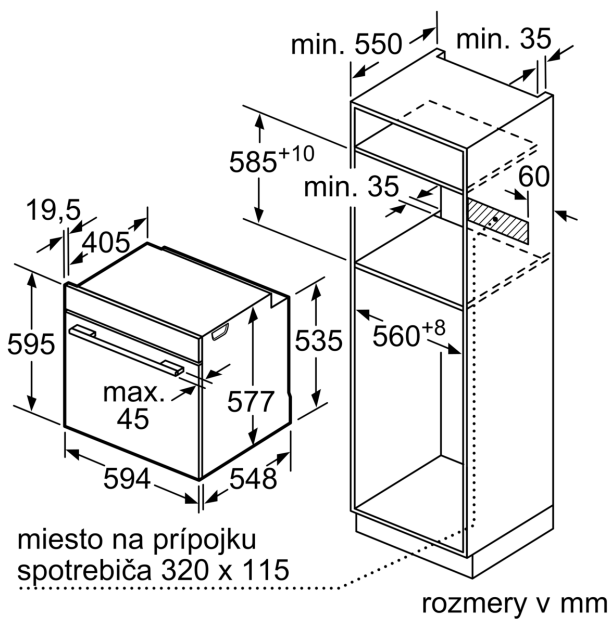

Pokiaľ je spotrebič zabudovaný pod varným panelom, musí byť dodržaná nasledujúca hrúbka pracovnej dosky (príp. vrátane nosnej konštrukcie).

Typ varného panela	min. hrúbka pracovnej dosky	
	nasadený	v rovine
indukčný varný panel	37 mm	38 mm
celoplošný indukčný varný panel	47 mm	48 mm
plynový varný panel	30 mm	38 mm
elektrický varný panel	27 mm	30 mm