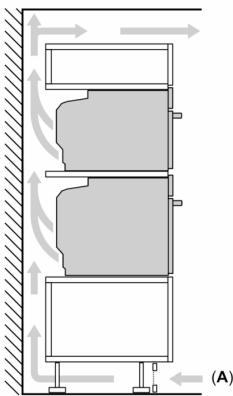

iQ700, Zabudovateľná rúra s funkciou pary, 60 x 60 cm, čierna HS758G3B1

Rozmerové výkresy

Montáž dvoch spotrebičov nad sebou
Výmena vzduchu

A: Otvor na prívod vzduchu $\geq 200 \text{ cm}^2$