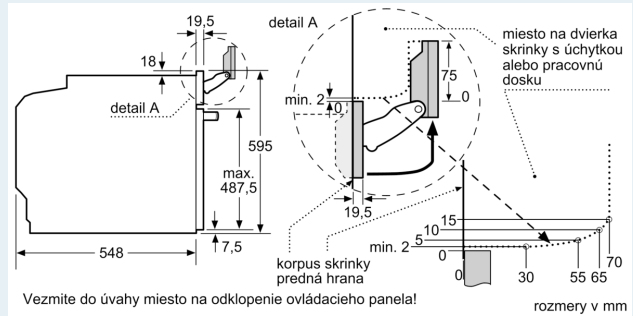

Pokiaľ je spotrebič zabudovaný pod varným panelom, musí byť dodržaná nasledujúca hrúbka pracovnej dosky (príp. vrátane nosnej konštrukcie).

Typ varného panela	min. hrúbka pracovnej dosky	
	nasadený	v rovine
indukčný varný panel	37 mm	38 mm
celoplošný indukčný varný panel	47 mm	48 mm
plynový varný panel	30 mm	38 mm
elektrický varný panel	27 mm	30 mm