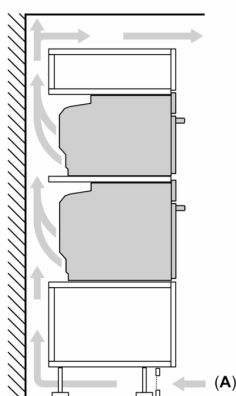

iQ700, Zabudovateľná rúra s funkciou pary, 60 x 60 cm, čierna HS736G3B1

Rozmerové výkresy

Montáž dvoch spotrebičov nad sebou
Výmena vzduchu

A: Otvor na prívod vzduchu $\geq 200 \text{ cm}^2$