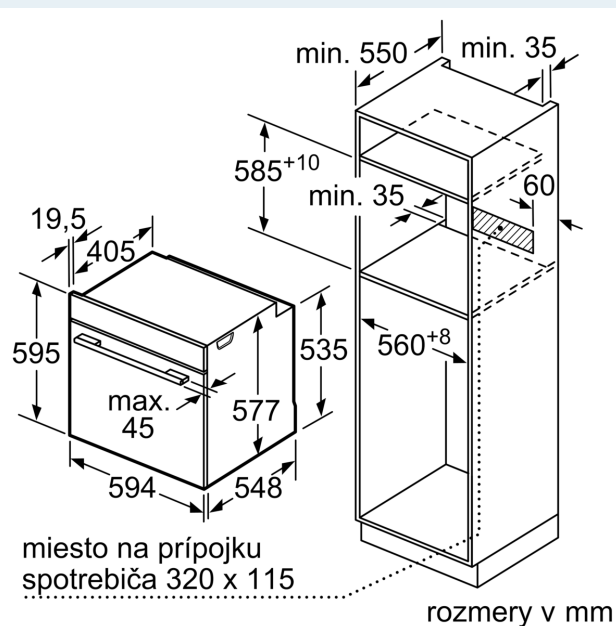

#### Rozmery a technické informácie

- rozmery spotrebica (V x Š x H): 595 mm x 594 mm x 548 mm
- rozmery niky (V x Š x H): 585 mm - 595 mm x 560 mm - 568 mm x 550 mm
- "Rozmery potrebné pre zabudovanie nájdete v inšalačných materiáloch."

## iQ700, Zabudovateľná rúra s funkciou pary, 60 x 60 cm, čierna HS736G3B1

### Rozmerové výkresy

Montáž dvoch spotrebičov nad sebou  
Výmena vzduchu

A: Otvor na prívod vzduchu  $\geq 200 \text{ cm}^2$

rozmery v mm

Pokiaľ je spotrebič zabudovaný pod varným panelom, musí byť dodržaná nasledujúca hrúbka pracovnej dosky (príp. vrátane nosnej konštrukcie).

## Rozmerové výkresy