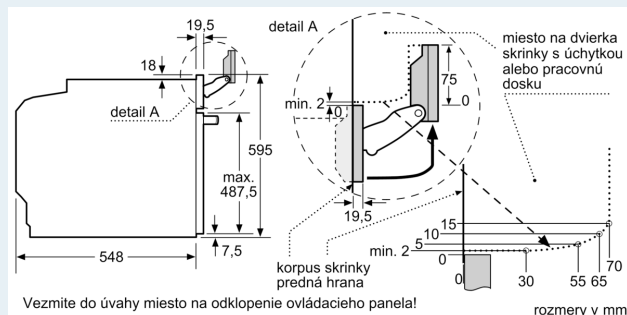

rozmery v mm