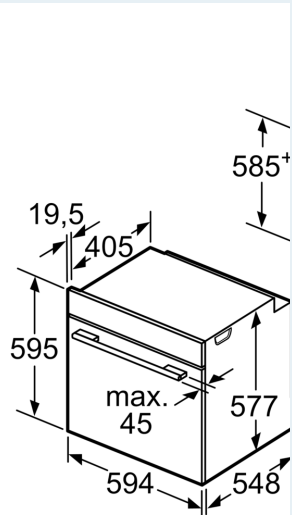

Technické informácie

- dĺžka napájacieho kábla: 120 cm
- napätie: 220 - 240 V
- celkový príkon elektro: 3.6 kW
- trieda spotreby energie (podľa normy EU 65/2014): A+
- spotreba energie na cyklus pri konvenčnom ohreve: 0.87 kWh (na stupnici triedy energetickej účinnosti od A+++ do D) spotreba energie na cyklus v režime cirkulácie vzduchu: 0.69 kWh
- počet priestorov na pečenie: 1 zdroj tepla: elektrina objem priestoru na pečenie: 71 l

Rozmery a technické informácie

- rozmery spotrebica (V x Š x H): 595 mm x 594 mm x 548 mm
- rozmery niky (V x Š x H): 585 mm - 595 mm x 560 mm - 568 mm x 550 mm
- "Rozmery potrebné pre zabudovanie nájdete v inštalačných materiáloch."
- Odporúčame vám vybrať si doplnkové produkty v rámci radu IQ700, aby bola zaručená optimálna dizajnová kombinácia všetkých vstavaných spotrebičov.

**iQ700, Zabudovateľná rúra s
funkciou pary, 60 x 60 cm,
antikoro
HS658GXS1**

Rozmerové výkresy

miesto na prípojku
spotrebiča 320 x 115

Pokiaľ je spotrebič za
panelom, musí byť do
hrúbka pracovnej dos
konštrukcie).