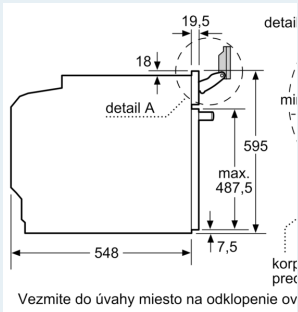

- max. teplota prednej strany dvierok 40°C (merané uprostred skla pri nastavení rúry na horný / spodný ohrev 180 ° C po hodine prevádzky)
- detská poistka
- bezpečnostné vypínanie rúry ukazovateľ zvyškového tepla tlačidlo štart/stop spínač kontaktu dvierí

Technické informácie

- dĺžka napájacieho kábla: 120 cm
- napätie: 220 - 240 V
- celkový príkon elektro: 3.6 kW
- trieda spotreby energie (podľa normy EU 65/2014): A+
- spotreba energie na cyklus pri konvenčnom ohreve: 0.87 kWh (na stupnici triedy energetickej účinnosti od A+++ do D) spotreba energie na cyklus v režime cirkulácie vzduchu: 0.69 kWh
- počet priestorov na pečenie: 1 zdroj tepla: elektrina objem priestoru na pečenie: 71 l

Rozmery a technické informácie

- rozmery spotrebica (V x Š x H): 595 mm x 594 mm x 548 mm
- rozmery niky (V x Š x H): 585 mm - 595 mm x 560 mm - 568 mm x 550 mm
- "Rozmery potrebné pre zabudovanie nájdete v inštalačných materiáloch."
- Odporúčame vám vybrať si doplnkové produkty v rámci radu IQ700, aby bola zaručená optimálna dizajnová kombinácia všetkých vstavaných spotrebičov.

**iQ700, Zabudovateľná rúra s
funkciou pary, 60 x 60 cm,
antikoro
HS658GXS1**

Rozmerové výkresy

miesto na prípojku
spotrebiča 320 x 115

Pokiaľ je spotrebič za
panelom, musí byť do
hrúbka pracovnej dos
konštrukcie).