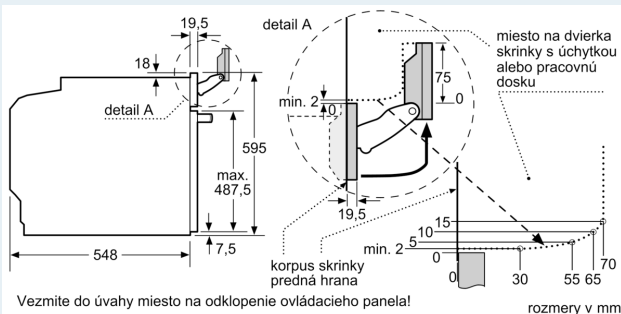

Rozmery a technické informácie

- rozmery spotrebica (V x Š x H): 595 mm x 594 mm x 548 mm
- rozmery niky (V x Š x H): 585 mm - 595 mm x 560 mm - 568 mm x 550 mm
- "Rozmery potrebné pre zabudovanie nájdete v inštalačných materiáloch."
- Odporúčame vám vybrať si doplnkové produkty v rámci radu iQ700, aby bola zaručená optimálna dizajnová kombinácia všetkých vstavaných spotrebičov.

iQ700, Zabudovateľná rúra s funkciou pary, 60 x 60 cm, antikoro HS636GDS2

Rozmerové výkresy

rozmery v mm

rozmery v mm

rozmery v mm

Pokiaľ je spotrebič zabudovaný pod varným panelom, musí byť dodržaná nasledujúca hrúbka pracovnej dosky (príp. vrátane nosnej konštrukcie).

Typ varného panela	min. hrúbka pracovnej dosky	
	nasadený	v rovine
indukčný varný panel	37 mm	38 mm
celoplošný indukčný varný panel	47 mm	48 mm
plynový varný panel	30 mm	38 mm
elektrický varný panel	27 mm	30 mm

Rozmerové výkresy