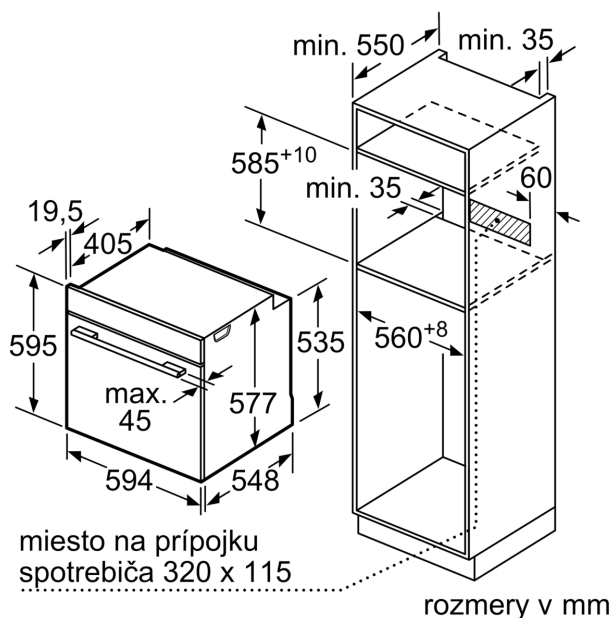

Technické informácie

- dĺžka napájacieho kábla: 120 cm
- napätie: 220 - 240 V
- celkový príkon elektro: 3.6 kW
- trieda spotreby energie (podľa normy EU 65/2014): A+
- spotreba energie na cyklus pri konvenčnom ohreve: 0.87 kWh (na stupnici triedy energetickej účinnosti od A+++ do D) spotreba energie na cyklus v režime cirkulácie vzduchu: 0.69 kWh
- počet priestorov na pečenie: 1 zdroj tepla: elektrina objem priestoru na pečenie: 71 l

Rozmery a technické informácie

- rozmery spotrebica (V x Š x H): 595 mm x 594 mm x 548 mm
- rozmery niky (V x Š x H): 585 mm - 595 mm x 560 mm - 568 mm x 550 mm
- "Rozmery potrebné pre zabudovanie nájdete v inštalačných materiáloch."
- Odporúčame vám vybrať si doplnkové produkty v rámci radu iQ700, aby bola zaručená optimálna dizajnová kombinácia všetkých vstavaných spotrebičov.

iQ700, Zabudovateľná rúra s funkciou pary, 60 x 60 cm, antikoro HS636GDS2

Rozmerové výkresy

rozmery v mm

rozmery v mm

rozmery v mm

Pokiaľ je spotrebič zabudovaný pod varným panelom, musí byť dodržaná nasledujúca hrúbka pracovnej dosky (príp. vrátane nosnej konštrukcie).