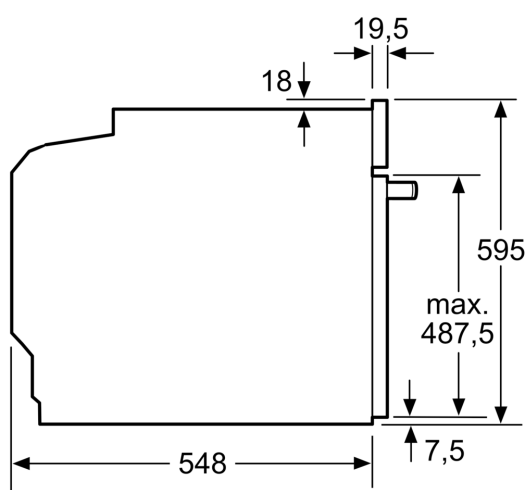

iQ700, Zabudovateľná rúra s funkciou pary, 60 x 60 cm, antikoro HS636GDS2

Rozmerové výkresy