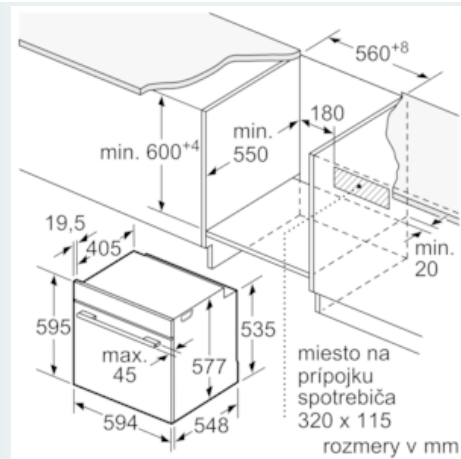

Výbava

Technické údaje

farba/materiál prednej steny : antikoro
 Konštrukcia : Zabudovateľné
 otváranie dvierok : výklopné dvierka
 Rozmery niky (mm) : 585-595 x 560-568 x 550
 rozmery spotrebiča (mm) : 595 x 594 x 548
 rozmery zabaleného spotrebiča (mm) : 675 x 660 x 690
 materiál ovládacieho panelu : Stainless steel
 materiál dverí : sklo
 Hmotnosť netto (kg) : 41,918
 aprobačné certifikáty : CE, VDE
 Dĺžka prívodného kábla (cm) : 120
 EAN : 4242003658314
 istenie (A) : 16
 napätie (V) : 220-240
 frekvencia (Hz) : 60; 50
 typ zástrčky : Gardy zástrčka s uzemnením
 aprobačné certifikáty : CE, VDE
 Number of cavities (2010/30/EC) : 1
 Usable volume (of cavity) - NEW (2010/30/EC) : 71
 Trieda energetickej účinnosti (2010/30/EC) : A+
 Energy consumption per cycle conventional (2010/30/EC) : 0,87
 Energy consumption per cycle forced air convection (2010/30/EC) : 0,69
 Energy efficiency index (2010/30/EC) : 81,2

Bezpečnosť a životné prostredie

- detská poistka bezpečnostné vypínanie rúry ukazovateľ zvyškového tepla tlačidlo štart/stop spínač kontaktu dverí

Technické informácie

- rozmery spotrebica (V x Š x H): 595 mm x 594 mm x 548 mm
- rozmery niky (V x Š x H): 585 mm - 595 mm x 560 mm - 568 mm x 550 mm
- dĺžka sieťového kábla: 120 cm
- celkový príkon elektro: 3.6 kW
- "Rozmery potrebné pre zabudovanie nájdete v inštalračných materiáloch."

iQ700, Zabudovateľná rúra s funkciou pary, 60 cm, antikoro HS636GDS1

Rozmerové výkresy

Pokiaľ je spotrebič zabudovaný pod varným panelom, musí byť dodržaná nasledujúca hrúbka pracovnej dosky (príp. vrátane nosnej konštrukcie).