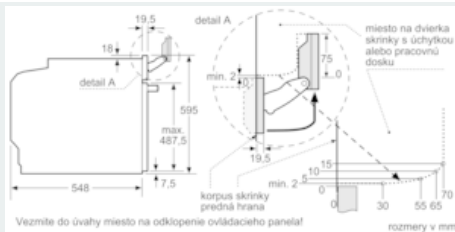

Výbava

Technické údaje

farba/materiál prednej steny : antikoro
 Konštrukcia : Zabudovateľné
 otváranie dvierok : výklopné dvierka
 Rozmery niky (mm) : 585-595 x 560-568 x 550
 rozmery spotrebiča (mm) : 595 x 594 x 548
 rozmery zabaleného spotrebiča (mm) : 675 x 660 x 690
 materiál ovládacieho panelu : Stainless steel
 materiál dverí : sklo
 Hmotnosť netto (kg) : 41,918
 aprobačné certifikáty : CE, VDE
 Dĺžka prívodného kábla (cm) : 120
 EAN : 4242003658314
 istenie (A) : 16
 napätie (V) : 220-240
 frekvencia (Hz) : 60; 50
 typ zástrčky : Gardy zástrčka s uzemnením
 aprobačné certifikáty : CE, VDE
 Number of cavities (2010/30/EC) : 1
 Usable volume (of cavity) - NEW (2010/30/EC) : 71
 Trieda energetickej účinnosti (2010/30/EC) : A+
 Energy consumption per cycle conventional (2010/30/EC) : 0,87
 Energy consumption per cycle forced air convection (2010/30/EC) : 0,69
 Energy efficiency index (2010/30/EC) : 81,2

Bezpečnosť a životné prostredie

- detská poistka bezpečnostné vypínanie rúry ukazovateľ zvyškového tepla tlačidlo štart/stop spínač kontaktu dverí

Technické informácie

- rozmery spotrebica (V x Š x H): 595 mm x 594 mm x 548 mm
- rozmery niky (V x Š x H): 585 mm - 595 mm x 560 mm - 568 mm x 550 mm
- dĺžka sieťového kábla: 120 cm
- celkový príkon elektro: 3.6 kW
- "Rozmery potrebné pre zabudovanie nájdete v inštalračných materiáloch."

iQ700, Zabudovateľná rúra s funkciou pary, 60 cm, antikoro HS636GDS1

Rozmerové výkresy

Pokiaľ je spotrebič zabudovaný pod varným panelom, musí byť dodržaná nasledujúca hrúbka pracovnej dosky (príp. vrátane nosnej konštrukcie).