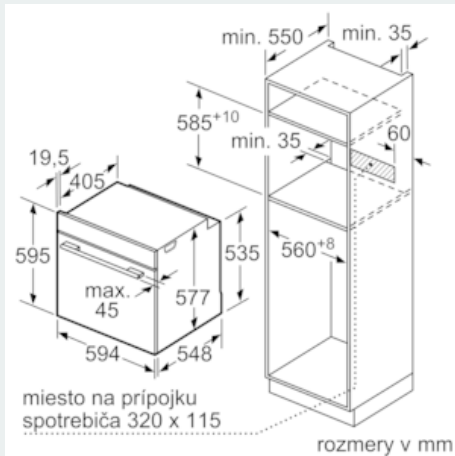

Výbava

Technické údaje

farba/materiál prednej steny : antikoro
 Konštrukcia : Zabudovateľné
 otváranie dvierok : výklopné dvierka
 Rozmery niky (mm) : 585-595 x 560-568 x 550
 rozmery spotrebiča (mm) : 595 x 594 x 548
 rozmery zabaleného spotrebiča (mm) : 675 x 660 x 690
 materiál ovládacieho panelu : Stainless steel
 materiál dverí : sklo
 Hmotnosť netto (kg) : 41,918
 aprobačné certifikáty : CE, VDE
 Dĺžka prívodného kábla (cm) : 120
 EAN : 4242003658314
 istenie (A) : 16
 napätie (V) : 220-240
 frekvencia (Hz) : 60; 50
 typ zástrčky : Gardy zástrčka s uzemnením
 aprobačné certifikáty : CE, VDE
 Number of cavities (2010/30/EC) : 1
 Usable volume (of cavity) - NEW (2010/30/EC) : 71
 Trieda energetickej účinnosti (2010/30/EC) : A+
 Energy consumption per cycle conventional (2010/30/EC) : 0,87
 Energy consumption per cycle forced air convection (2010/30/EC) : 0,69
 Energy efficiency index (2010/30/EC) : 81,2

Bezpečnosť a životné prostredie

- detská poistka bezpečnostné vypínanie rúry ukazovateľ zvyškového tepla tlačidlo štart/stop spínač kontaktu dverí

Technické informácie

- rozmery spotrebica (V x Š x H): 595 mm x 594 mm x 548 mm
- rozmery niky (V x Š x H): 585 mm - 595 mm x 560 mm - 568 mm x 550 mm
- dĺžka sieťového kábla: 120 cm
- celkový príkon elektro: 3.6 kW
- "Rozmery potrebné pre zabudovanie nájdete v inštalračných materiáloch."

iQ700, Zabudovateľná rúra s funkciou pary, 60 cm, antikoro HS636GDS1

Rozmerové výkresy

Pokiaľ je spotrebič zabudovaný pod varným panelom, musí byť dodržaná nasledujúca hrúbka pracovnej dosky (príp. vrátane nosnej konštrukcie).