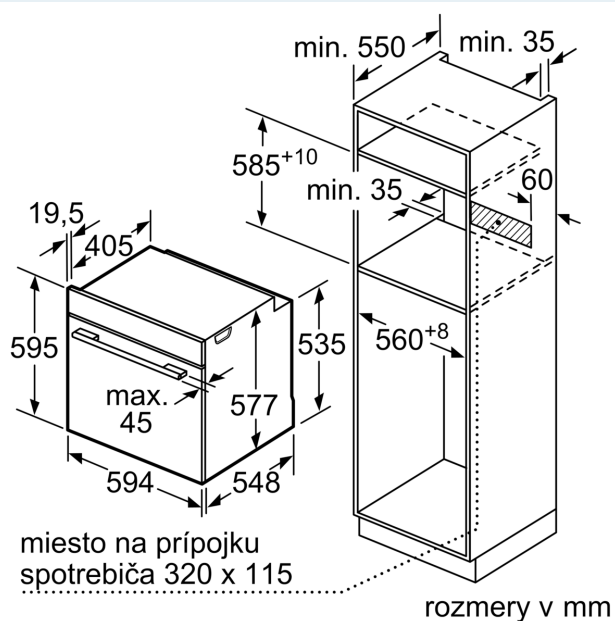

Pokiaľ je spotrebič zabudovaný pod varným panelom, musí byť dodržaná nasledujúca hrúbka pracovnej dosky (príp. vrátane nosnej konštrukcie).

Typ varného panela

min. hrúbka pracovnej dosky

indukčný varný panel
celoplošný indukčný varný panel
plynový varný panel
elektrický varný panel

	nasadený	v rovine
indukčný varný panel	37 mm	38 mm
celoplošný indukčný varný panel	47 mm	48 mm
plynový varný panel	30 mm	38 mm
elektrický varný panel	27 mm	30 mm