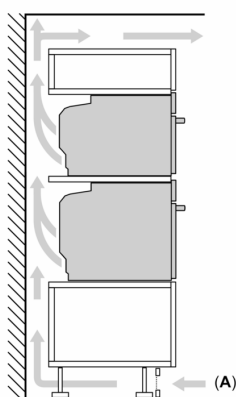

Technické informácie

- dĺžka napájacieho kábla: 120 cm
- napätie: 220 - 240 V
- celkový príkon elektro: 3.6 kW
- trieda spotreby energie (podľa normy EU 65/2014): A+
- spotreba energie na cyklus pri konvenčnom ohreve: 0.87 kWh (na stupnici triedy energetickej účinnosti od A+++ do D) spotreba energie na cyklus v režime cirkulácie vzduchu: 0.69 kWh
- počet priestorov na pečenie: 1 zdroj tepla: elektrina objem priestoru na pečenie: 71 l

Rozmery a technické informácie

- rozmery spotrebica (V x Š x H): 595 mm x 594 mm x 548 mm
- rozmery niky (V x Š x H): 585 mm - 595 mm x 560 mm - 568 mm x 550 mm
- "Rozmery potrebné pre zabudovanie nájdete v inštalačných materiáloch."

iQ700, Zabudovateľná rúra s prídavnou parou, 60 x 60 cm, čierna HR976GMB1

Rozmerové výkresy

Montáž dvoch spotrebičov nad sebou
Výmena vzduchu

A: Otvor na prívod vzduchu $\geq 200 \text{ cm}^2$

Vezmite do úvahy miesto na odklopenie ovládacieho panela!