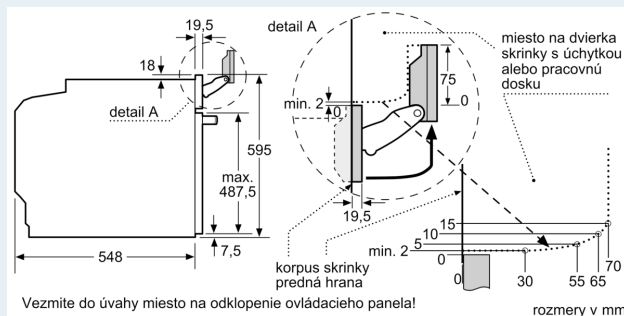

Technické informácie

- dĺžka napájacieho kábla: 120 cm
- napätie: 220 - 240 V
- celkový príkon elektro: 3.6 kW
- trieda spotreby energie (podľa normy EU 65/2014): A+
- spotreba energie na cyklus pri konvenčnom ohreve: 0.87 kWh (na stupnici triedy energetickej účinnosti od A+++ do D) spotreba energie na cyklus v režime cirkulácie vzduchu: 0.69 kWh
- počet priestorov na pečenie: 1 zdroj tepla: elektrina objem priestoru na pečenie: 71 l

Rozmery a technické informácie

- rozmery spotrebica (V x Š x H): 595 mm x 594 mm x 548 mm
- rozmery niky (V x Š x H): 585 mm - 595 mm x 560 mm - 568 mm x 550 mm
- "Rozmery potrebné pre zabudovanie nájdete v inštalačných materiáloch."

iQ700, Zabudovateľná rúra s prídavnou parou, 60 x 60 cm, čierna HR976GMB1

Rozmerové výkresy

Montáž dvoch spotrebičov nad sebou
Výmena vzduchu

A: Otvor na prívod vzduchu $\geq 200 \text{ cm}^2$

Vezmite do úvahy miesto na odklopenie ovládacieho panela!