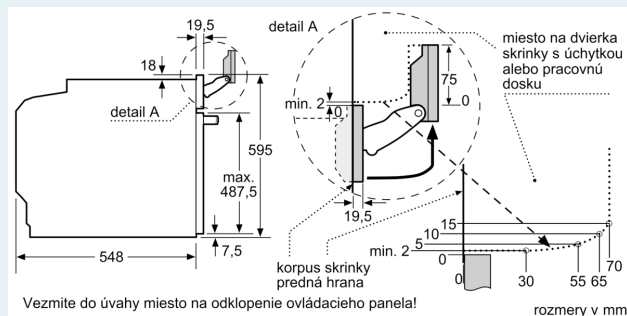

Technické informácie

- dĺžka napájacieho kábla: 120 cm
- napätie: 220 - 240 V
- celkový príkon elektro: 3.6 kW
- trieda spotreby energie (podľa normy EU 65/2014): A+
- spotreba energie na cyklus pri konvenčnom ohreve: 0.87 kWh (na stupnici triedy energetickej účinnosti od A+++ do D) spotreba energie na cyklus v režime cirkulácie vzduchu: 0.69 kWh
- počet priestorov na pečenie: 1 zdroj tepla: elektrina objem priestoru na pečenie: 71 l

Rozmery a technické informácie

- rozmery spotrebica (V x Š x H): 595 mm x 594 mm x 548 mm
- rozmery niky (V x Š x H): 585 mm - 595 mm x 560 mm - 568 mm x 550 mm
- "Rozmery potrebné pre zabudovanie nájdete v inšalačných materiáloch."

iQ700, Zabudovateľná rúra s prídavnou parou, 60 x 60 cm, čierna HR736G1B1

Montáž dvoch spotrebičov nad sebou

Výmena vzduchu

A: Otvor na prívod vzduchu $\geq 200 \text{ cm}^2$

Vezmite do úvahy miesto na odklopenie ovládacieho panela!

rozmery v mm

rozmery v mm

Pokiaľ je spotrebič zabudovaný pod varným panelom, musí byť dodržaná nasledujúca hrúbka pracovnej dosky (príp. vrátane nosnej konštrukcie).

Typ varného panela

min. hrúbka pracovnej dosky