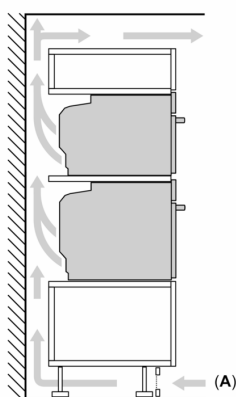

iQ700, Zabudovateľná rúra s prídavnou parou, 60 x 60 cm, čierna HR736G1B1

Montáž dvoch spotrebičov nad sebou

Výmena vzduchu

A: Otvor na prívod vzduchu $\geq 200 \text{ cm}^2$