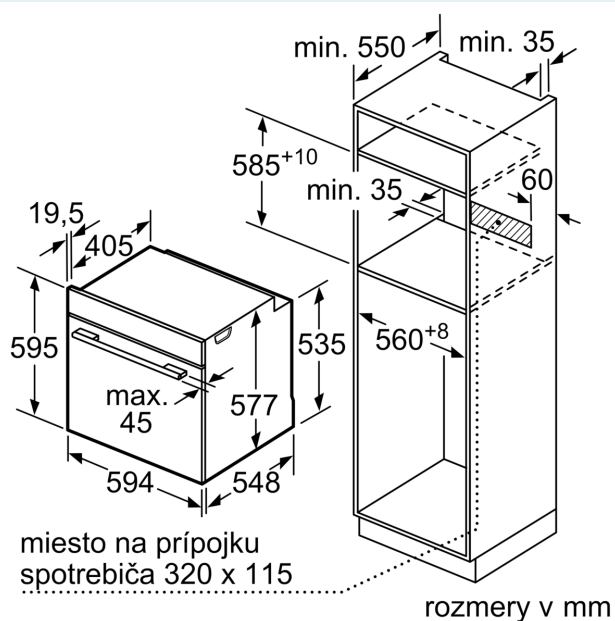

Technické informácie

- dĺžka napájacieho kábla: 120 cm
- napätie: 220 - 240 V
- celkový príkon elektro: 3.6 kW
- trieda spotreby energie (podľa normy EU 65/2014): A+
- spotreba energie na cyklus pri konvenčnom ohreve: 0.87 kWh (na stupnici triedy energetickej účinnosti od A+++ do D) spotreba energie na cyklus v režime cirkulácie vzduchu: 0.69 kWh
- počet priestorov na pečenie: 1 zdroj tepla: elektrina objem priestoru na pečenie: 71 l

Rozmery a technické informácie

- rozmery spotrebica (V x Š x H): 595 mm x 594 mm x 548 mm
- rozmery niky (V x Š x H): 585 mm - 595 mm x 560 mm - 568 mm x 550 mm
- "Rozmery potrebné pre zabudovanie nájdete v inšalačných materiáloch."

iQ700, Zabudovateľná rúra s prídavnou parou, 60 x 60 cm, čierna HR736G1B1

Montáž dvoch spotrebičov nad sebou

Výmena vzduchu

A: Otvor na prívod vzduchu $\geq 200 \text{ cm}^2$

Vezmite do úvahy miesto na odklopenie ovládacieho panela!

rozmery v mm

rozmery v mm

Pokiaľ je spotrebič zabudovaný pod varným panelom, musí byť dodržaná nasledujúca hrúbka pracovnej dosky (príp. vrátane nosnej konštrukcie).

Typ varného panela

min. hrúbka pracovnej dosky