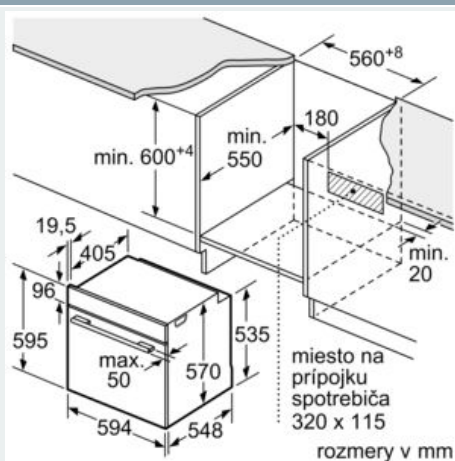

- bezpečnostné vypínanie rúry
- ukazovateľ zvyškového tepla
-

Technické informácie

- dĺžka sieťového kábla: 120 cm
- napätie: 220 - 240 V
- celkový príkon elektro: 3.6 kW
- Trieda spotreby energie (podľa normy EU 65/2014): A
- Spotreba energie na cyklus pri konvenčnom ohreve: 0.99 kWh (na stupnici triedy energetickej účinnosti od A+++ do D) Spotreba energie na cyklus v režime cirkulácie vzduchu: 0.81 kWh
- Počet priestorov na pečenie: 1
- Zdroj tepla: elektrina
- Objem priestoru na pečenie: 71 l

Rozmery a technické informácie

- rozmery spotrebica (V x Š x H): 595 mm x 594 mm x 548 mm
- rozmery niky (V x Š x H): 585 mm - 595 mm x 560 mm - 568 mm x 550 mm
- "Rozmery potrebné pre zabudovanie nájdete v inštaláčnych materiáloch."

iQ500, Zabudovateľná rúra s prídavnou parou, 60 x 60 cm, antikoro HR378A5R1S

Rozmerové výkresy

Rozмеры v mm

zabudovanie s varným panelom