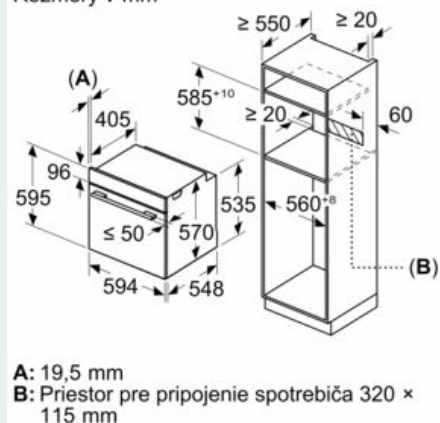

- bezpečnostné vypínanie rúry
- ukazovateľ zvyškového tepla
-

Technické informácie

- dĺžka sieťového kábla: 120 cm
- napätie: 220 - 240 V
- celkový príkon elektro: 3.6 kW
- Trieda spotreby energie (podľa normy EU 65/2014): A
- Spotreba energie na cyklus pri konvenčnom ohreve: 0.99 kWh (na stupnici triedy energetickej účinnosti od A+++ do D) Spotreba energie na cyklus v režime cirkulácie vzduchu: 0.81 kWh
- Počet priestorov na pečenie: 1
- Zdroj tepla: elektrina
- Objem priestoru na pečenie: 71 l

Rozmery a technické informácie

- rozmery spotrebica (V x Š x H): 595 mm x 594 mm x 548 mm
- rozmery niky (V x Š x H): 585 mm - 595 mm x 560 mm - 568 mm x 550 mm
- "Rozmery potrebné pre zabudovanie nájdete v inštaláčnych materiáloch."

iQ500, Zabudovateľná rúra s prídavnou parou, 60 x 60 cm, antikoro HR378A5R1S

Rozmerové výkresy

Rozмеры v mm

zabudovanie s varným panelom