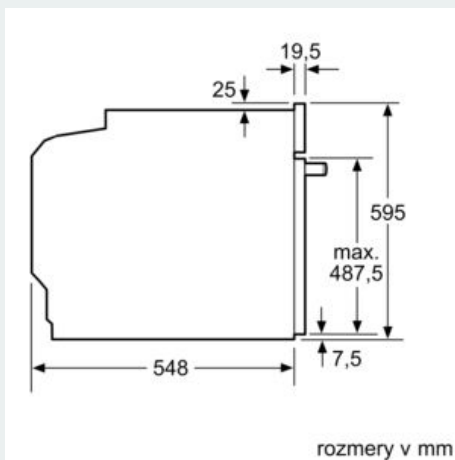

- bezpečnostné vypínanie rúry
- ukazovateľ zvyškového tepla
-

Technické informácie

- dĺžka sieťového kábla: 120 cm
- napätie: 220 - 240 V
- celkový príkon elektro: 3.6 kW
- Trieda spotreby energie (podľa normy EU 65/2014): A
- Spotreba energie na cyklus pri konvenčnom ohreve: 0.99 kWh (na stupnici triedy energetickej účinnosti od A+++ do D) Spotreba energie na cyklus v režime cirkulácie vzduchu: 0.81 kWh
- Počet priestorov na pečenie: 1
- Zdroj tepla: elektrina
- Objem priestoru na pečenie: 71 l

Rozmery a technické informácie

- rozmery spotrebica (V x Š x H): 595 mm x 594 mm x 548 mm
- rozmery niky (V x Š x H): 585 mm - 595 mm x 560 mm - 568 mm x 550 mm
- "Rozmery potrebné pre zabudovanie nájdete v inštaláčnych materiáloch."

iQ500, Zabudovateľná rúra s prídavnou parou, 60 x 60 cm, antikoro HR378A5R1S

Rozmerové výkresy

Rozмеры v mm

zabudovanie s varným panelom