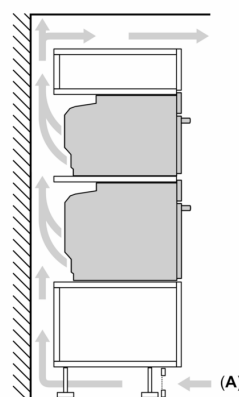

Technické informácie

- dĺžka napájacieho kábla: 120 cm
- napätie: 220 - 240 V
- celkový príkon elektro: 3.6 kW

Rozmery a technické informácie

- rozmery spotrebiča (V x Š x H): 595 mm x 594 mm x 548 mm
- rozmery niky (V x Š x H): 585 mm - 595 mm x 560 mm - 568 mm x 550 mm
- "Rozmery potrebné pre zabudovanie nájdete v inštalačných materiáloch."

iQ700, Zabudovateľná rúra s prídavnou parou s mikrovlnami, 60 x 60 cm, čierna HN978GMB1

Rozmerové výkresy

Rozmery v mm

Montáž dvoch spotrebičov nad sebou Výmena vzduchu

A: Otvor na prívod vzduchu $\geq 200 \text{ cm}^2$

Pokiaľ je spotrebič zabudovaný pod varným panelom, musí byť dodržaná nasledujúca hrúbka pracovnej dosky (príp. vrátane nosnej konštrukcie).

Typ varného panela	min. hrúbka pracovnej dosky	
	nasadený	v rovine
indukčný varný panel	37 mm	38 mm
celoplošný indukčný varný panel	47 mm	48 mm
plynový varný panel	30 mm	38 mm
elektrický varný panel	27 mm	30 mm