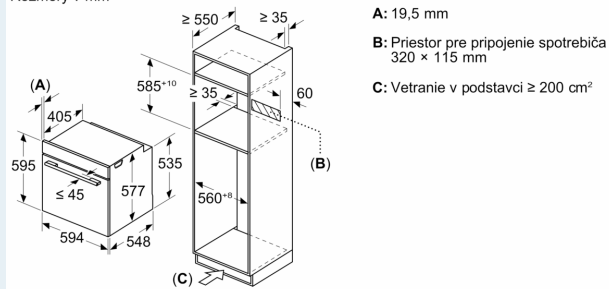

Technické informácie

- dĺžka napájacieho kábla: 120 cm
- napätie: 220 - 240 V
- celkový príkon elektro: 3.6 kW

Rozmery a technické informácie

- rozmery spotrebiča (V x Š x H): 595 mm x 594 mm x 548 mm
- rozmery niky (V x Š x H): 585 mm - 595 mm x 560 mm - 568 mm x 550 mm
- "Rozmery potrebné pre zabudovanie nájdete v inštalačných materiáloch."

iQ700, Zabudovateľná rúra s prídavnou parou s mikrovlnami, 60 x 60 cm, čierna HN978GMB1

Rozmerové výkresy

Rozmery v mm

Montáž dvoch spotrebičov nad sebou Výmena vzduchu

A: Otvor na prívod vzduchu $\geq 200 \text{ cm}^2$