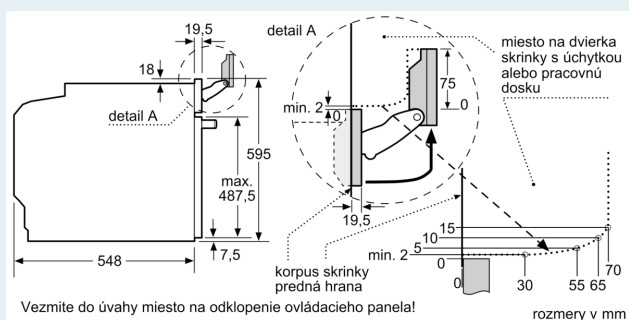

Technické informácie

- dĺžka napájacieho kábla: 120 cm
- napätie: 220 - 240 V
- celkový príkon elektro: 3.6 kW

Rozmery a technické informácie

- rozmery spotrebiča (V x Š x H): 595 mm x 594 mm x 548 mm
- rozmery niky (V x Š x H): 585 mm - 595 mm x 560 mm - 568 mm x 550 mm
- "Rozmery potrebné pre zabudovanie nájdete v inštalačných materiáloch."

iQ700, Zabudovateľná rúra s prídavnou parou s mikrovlnami, 60 x 60 cm, čierna HN978GMB1

Rozmerové výkresy

Rozmery v mm

Montáž dvoch spotrebičov nad sebou Výmena vzduchu

A: Otvor na prívod vzduchu $\geq 200 \text{ cm}^2$

Pokiaľ je spotrebič zabudovaný pod varným panelom, musí byť dodržaná nasledujúca hrúbka pracovnej dosky (príp. vrátane nosnej konštrukcie).

Typ varného panela	min. hrúbka pracovnej dosky	
	nasadený	v rovine
indukčný varný panel	37 mm	38 mm
celoplošný indukčný varný panel	47 mm	48 mm
plynový varný panel	30 mm	38 mm
elektrický varný panel	27 mm	30 mm

Rozmerové výkresy