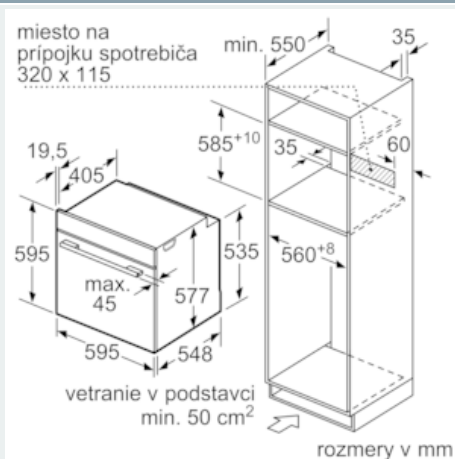

iQ700, Zabudovateľná rúra s prídavnou parou s mikrovlnami, 60 x 60 cm, biela HN678G4W1

Rozmerové výkresy

Pokiaľ je spotrebič zabudovaný pod varným panelom, musí byť dodržaná nasledujúca hrúbka pracovnej dosky (príp. vrátane nosnej konštrukcie).

Typ varného panela	min. hrúbka pracovnej dosky	
	nasadený	v rovine
indukčný varný panel	37 mm	38 mm
celoplošný indukčný varný panel	47 mm	48 mm
plynový varný panel	30 mm	38 mm
elektrický varný panel	27 mm	30 mm