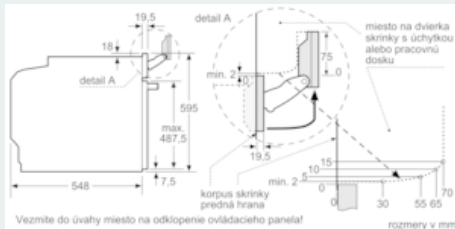

iQ700, Zabudovateľná rúra s prídavnou parou s mikrovlnami, 60 x 60 cm, biela HN678G4W1

Rozmerové výkresy

Pokiaľ je spotrebič zabudovaný pod varným panelom, musí byť dodržaná nasledujúca hrúbka pracovnej dosky (príp. vrátane nosnej konštrukcie).

Typ varného panela	min. hrúbka pracovnej dosky	
	nasadený	v rovine
indukčný varný panel	37 mm	38 mm
celoplošný indukčný varný panel	47 mm	48 mm
plynový varný panel	30 mm	38 mm
elektrický varný panel	27 mm	30 mm