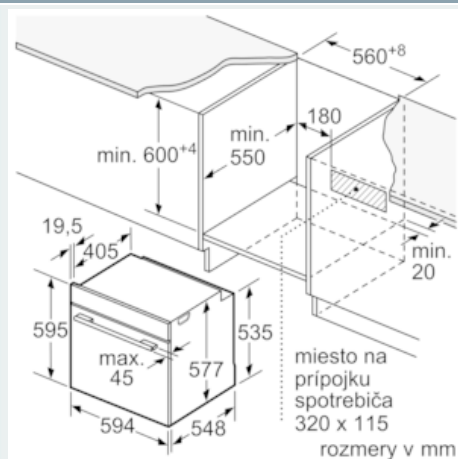

iQ700, Zabudovateľná rúra s prídavnou parou s mikrovlnami, 60 x 60 cm, biela HN678G4W1

Rozmerové výkresy

Pokiaľ je spotrebič zabudovaný pod varným panelom, musí byť dodržaná nasledujúca hrúbka pracovnej dosky (príp. vrátane nosnej konštrukcie).

Typ varného panela	min. hrúbka pracovnej dosky	
	nasadený	v rovine
indukčný varný panel	37 mm	38 mm
celoplošný indukčný varný panel	47 mm	48 mm
plynový varný panel	30 mm	38 mm
elektrický varný panel	27 mm	30 mm