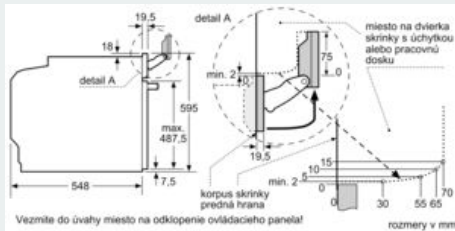

Príslušenstvo

- + x smaltovaný plech, 1 x rošt, 1 x univerzálna panvica

Bezpečnosť a životné prostredie

- teplota skla dvierok max 30°C
- elektronický zámok dverí

- detská poistka bezpečnostné vypínanie rúry ukazovateľ zvyškového tepla tlačidlo štart/stop spínač kontaktu dverí

Technické informácie

- dĺžka sieťového kábla: 120 cm
- napätie: 220 - 240 V
- celkový príkon elektro: 3.6 kW

Rozmery a technické informácie

- rozmery spotrebiča (V x Š x H): 595 mm x 594 mm x 548 mm
- rozmery niky (V x Š x H): 585 mm - 595 mm x 560 mm - 568 mm x 550 mm
- "Rozmery potrebné pre zabudovanie nájdete v inštalačných materiáloch."
- Odporúčame vám vybrať si doplnkové produkty v rámci radu IQ700, aby bola zaručená optimálna dizajnová kombinácia všetkých vstavaných spotrebičov.

iQ700, Zabudovateľná rúra s prídavnou parou s mikrovlnami, 60 x 60 cm, antikoro HN678G4S6

Rozmerové výkresy

Pokiaľ je spotrebič zabudovaný pod varným panelom, musí byť dodržaná nasledujúca hrúbka pracovnej dosky (príp. vrátane nosnej konštrukcie).