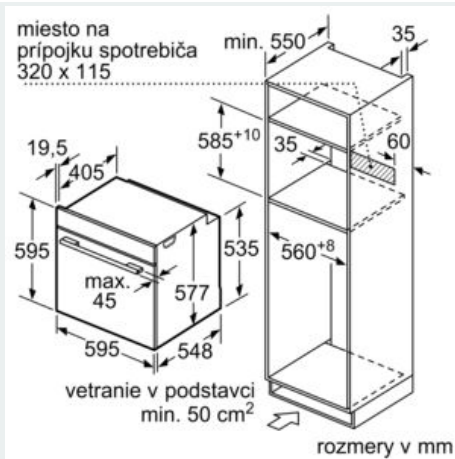

Technické informácie

- dĺžka sieťového kábla: 120 cm
- napätie: 220 - 240 V
- celkový príkon elektro: 3.6 kW

Rozmery a technické informácie

- rozmery spotrebiča (V x Š x H): 595 mm x 594 mm x 548 mm
- rozmery niky (V x Š x H): 585 mm - 595 mm x 560 mm - 568 mm x 550 mm
- "Rozmery potrebné pre zabudovanie nájdete v inštalačných materiáloch."
- Odporúčame vám vybrať si doplnkové produkty v rámci radu IQ700, aby bola zaručená optimálna dizajnová kombinácia všetkých vstavaných spotrebičov.

iQ700, Zabudovateľná rúra s prídavnou parou s mikrovlnami, 60 x 60 cm, antikoro HN678G4S6

Rozmerové výkresy

Pokiaľ je spotrebič zabudovaný pod varným panelom, musí byť dodržaná nasledujúca hrúbka pracovnej dosky (príp. vrátane nosnej konštrukcie).