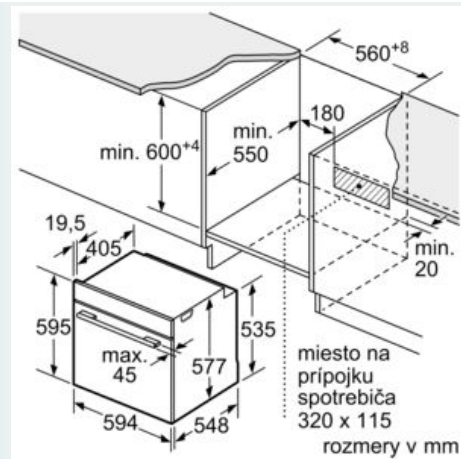

Technické informácie

- dĺžka sieťového kábla: 120 cm
- napätie: 220 - 240 V
- celkový príkon elektro: 3.6 kW

Rozmery a technické informácie

- rozmery spotrebiča (V x Š x H): 595 mm x 594 mm x 548 mm
- rozmery niky (V x Š x H): 585 mm - 595 mm x 560 mm - 568 mm x 550 mm
- "Rozmery potrebné pre zabudovanie nájdete v inštalačných materiáloch."
- Odporúčame vám vybrať si doplnkové produkty v rámci radu IQ700, aby bola zaručená optimálna dizajnová kombinácia všetkých vstavaných spotrebičov.

iQ700, Zabudovateľná rúra s prídavnou parou s mikrovlnami, 60 x 60 cm, antikoro HN678G4S6

Rozmerové výkresy

Pokiaľ je spotrebič zabudovaný pod varným panelom, musí byť dodržaná nasledujúca hrúbka pracovnej dosky (príp. vrátane nosnej konštrukcie).