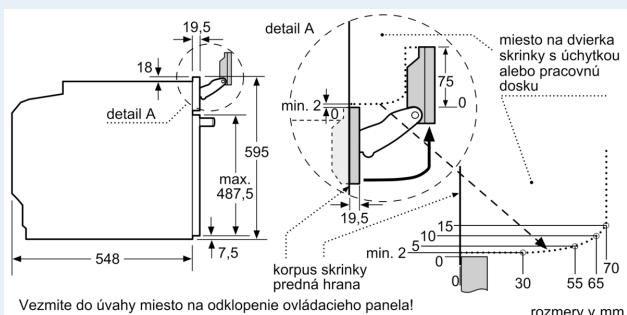

iQ700, Zabudovateľná rúra s prídavnou parou s mikrovlnami, 60 x 60 cm, antikoro HN678G4S1

Rozmerové výkresy

Vezmite do úvahy miesto na odklopenie ovládacieho panela!

Pokiaľ je spotrebič zabudovaný pod varným panelom, musí byť dodržaná nasledujúca hrúbka pracovnej dosky (príp. vrátane nosnej konštrukcie).

Typ varného panela	min. hrúbka pracovnej dosky	
	nasadený	v rovine
indukčný varný panel	37 mm	38 mm
celoplošný indukčný varný panel	47 mm	48 mm
plynový varný panel	30 mm	38 mm
elektrický varný panel	27 mm	30 mm