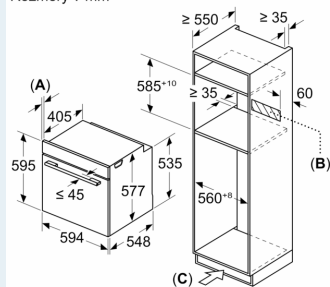

Výbava

Technické údaje

Dodatečné funkcie: Kombinácia s mikrovlnným ohrevom
 ovládanie: elektronicky
 Rozmery výrobku: 595 x 594 x 548 mm
 rozmery varného priestoru: 357.0 x 480 x 392.0 mm
 Dĺžka prívodného kábla: 120.0 cm
 Váha: 46.5 kg
 hmotnosť brutto: 49.7 kg
 EAN: 4242003902356
 Max.výkon: 800 W
 príkon: 3600 W
 Prúd: 16 A
 Nominálne napätie: 220-240 V
 frekvencia: 50; 60 Hz
 typ zástrčky: Gardy zástrčka s uzemnením

iQ700, Zabudovateľná kombinovaná rúra s mikrovlnami, 60 x 60 cm, čierna HM978GNB1

Rozmerové výkresy

Rozmery v mm

- A: 19,5 mm
- B: Priestor pre pripojenie spotrebiča 320 × 115 mm
- C: Vetrание v podstavci $\geq 200 \text{ cm}^2$

Rozmerové výkresy