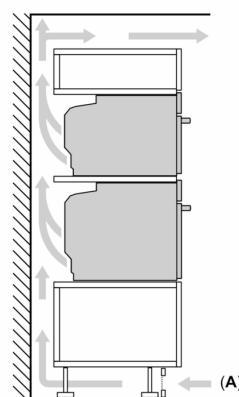

Výbava

Technické údaje

Dodatečné funkcie: Kombinácia s mikrovlnným ohrevom
 ovládanie: elektronicky
 Rozmery výrobku: 595 x 594 x 548 mm
 rozmery varného priestoru: 357.0 x 480 x 392.0 mm
 Dĺžka prívodného kábla: 120.0 cm
 Váha: 46.5 kg
 hmotnosť brutto: 49.7 kg
 EAN: 4242003902356
 Max.výkon: 800 W
 príkon: 3600 W
 Prúd: 16 A
 Nominálne napätie: 220-240 V
 frekvencia: 50; 60 Hz
 typ zástrčky: Gardy zástrčka s uzemnením

iQ700, Zabudovateľná kombinovaná rúra s mikrovlnami, 60 x 60 cm, čierna HM978GNB1

Rozmerové výkresy

Rozmery v mm

- A: 19,5 mm
- B: Priestor pre pripojenie spotrebiča 320 × 115 mm
- C: Vetrание v podstavci $\geq 200 \text{ cm}^2$

Montáž dvoch spotrebičov nad sebou Výmena vzduchu

A: Otvor na prívod vzduchu $\geq 200 \text{ cm}^2$

rozmery v mm

Pokiaľ je spotrebič zabudovaný pod varným panelom, musí byť dodržaná nasledujúca hrúbka pracovnej dosky (príp. vrátane nosnej konštrukcie).

Typ varného panela	min. hrúbka pracovnej dosky	
	nasadený	v rovine
indukčný varný panel	37 mm	38 mm
celoplošný indukčný varný panel	47 mm	48 mm
plynový varný panel	30 mm	38 mm
elektrický varný panel	27 mm	30 mm