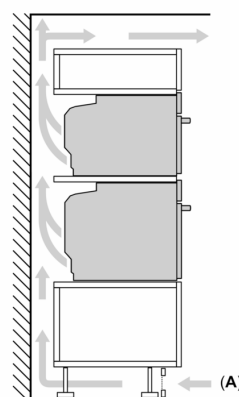

Montáž dvoch spotrebičov nad sebou

Výmena vzduchu

A: Otvor na prívod vzduchu ≥ 200 cm²