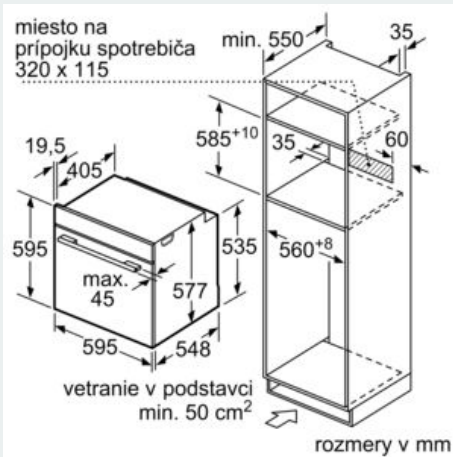

iQ700, Zabudovateľná kombinovaná rúra s mikrovlnami, 60 x 60 cm, Čierna HM876G2B6

studioLine

Rozmerové výkresy

Pokiaľ je spotrebič zabudovaný pod varným panelom, musí byť dodržaná nasledujúca hrúbka pracovnej dosky (príp. vrátane nosnej konštrukcie).

Typ varného panela	min. hrúbka pracovnej dosky	
	nasadený	v rovine
indukčný varný panel	37 mm	38 mm
celoplošný indukčný varný panel	47 mm	48 mm
plynový varný panel	30 mm	38 mm
elektrický varný panel	27 mm	30 mm