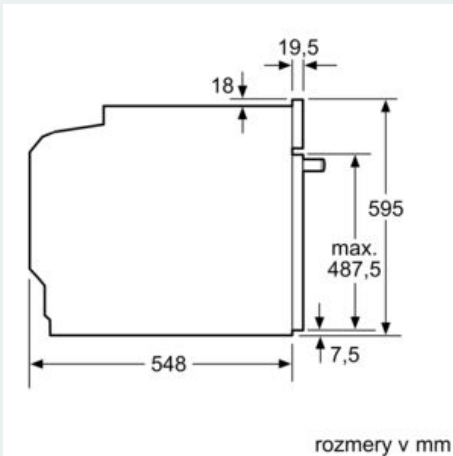

iQ700, Zabudovateľná kombinovaná rúra s mikrovlnami, 60 x 60 cm, Čierna HM876G2B6

studioLine

Rozmerové výkresy

Pokiaľ je spotrebič zabudovaný pod varným panelom, musí byť dodržaná nasledujúca hrúbka pracovnej dosky (príp. vrátane nosnej konštrukcie).

Typ varného panela	min. hrúbka pracovnej dosky	
	nasadený	v rovine
indukčný varný panel	37 mm	38 mm
celoplošný indukčný varný panel	47 mm	48 mm
plynový varný panel	30 mm	38 mm
elektrický varný panel	27 mm	30 mm