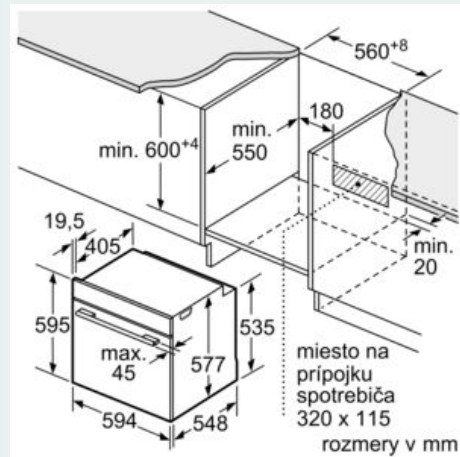

iQ700, Zabudovateľná kombinovaná rúra s mikrovlnami, 60 x 60 cm, Čierna HM876G2B6

studioLine

Rozmerové výkresy

Pokiaľ je spotrebič zabudovaný pod varným panelom, musí byť dodržaná nasledujúca hrúbka pracovnej dosky (príp. vrátane nosnej konštrukcie).

Typ varného panela	min. hrúbka pracovnej dosky	
	nasadený	v rovine
indukčný varný panel	37 mm	38 mm
celoplošný indukčný varný panel	47 mm	48 mm
plynový varný panel	30 mm	38 mm
elektrický varný panel	27 mm	30 mm