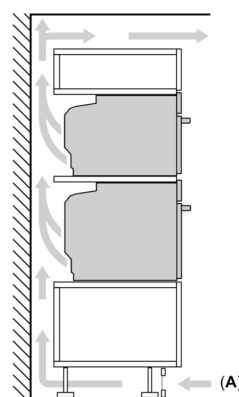

Montáž dvoch spotrebičov nad sebou Výmena vzduchu

A: Otvor na prívod vzduchu ≥ 200 cm²