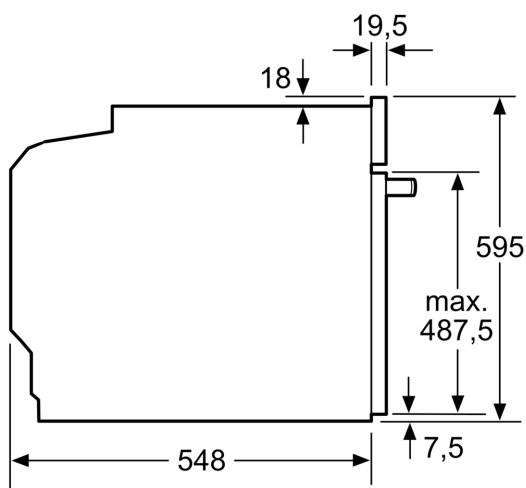

rozmery v mm

Pokiaľ je spotrebič zabudovaný pod varným panelom, musí byť dodržaná nasledujúca hrúbka pracovnej dosky (príp. vrátane nosnej konštrukcie).

Typ varného panela	min. hrúbka pracovnej dosky	
	nasadený	v rovine
indukčný varný panel	37 mm	38 mm
celoplošný indukčný varný panel	47 mm	48 mm
plynový varný panel	30 mm	38 mm
elektrický varný panel	27 mm	30 mm