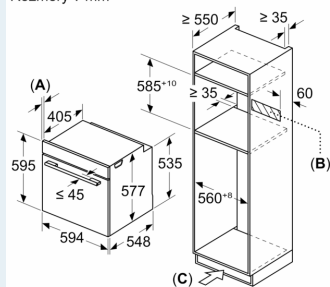

#### Rozmery a technické informácie

- rozmery spotrebica (V x Š x H): 595 mm x 594 mm x 548 mm
- rozmery niky (V x Š x H): 585 mm - 595 mm x 560 mm - 568 mm x 550 mm
- "Rozmery potrebné pre zabudovanie nájdete v inštalačných materiáloch."

### Rozmerové výkresy

Rozmery v mm

- A: 19,5 mm
- B: Priestor pre pripojenie spotrebiča 320 × 115 mm
- C: Vetrание v podstavci ≥ 200 cm<sup>2</sup>