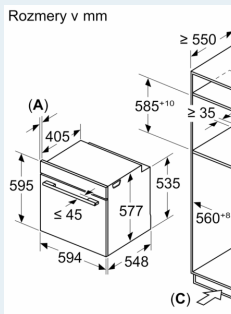

Technické informácie

- dĺžka napájacieho kábla: 120 cm
- napätie: 220 - 240 V
- celkový príkon elektro: 3.6 kW

Rozmery a technické informácie

- rozmery spotrebica (V x Š x H): 595 mm x 594 mm x 548 mm
- rozmery niky (V x Š x H): 585 mm - 595 mm x 560 mm - 568 mm x 550 mm
- "Rozmery potrebné pre zabudovanie nájdete v inštalačných materiáloch."

**iQ700, Zabudovateľná
kombinovaná rúra s mikrovlnami,
60 x 60 cm, čierna
HM776GKB1**

Rozmerové výkresy

Montáž dvi
Výmena vz

A: Otvor na

Pokiaľ je spotreb panelom, musí b hrúbka pracovne konštrukcie).

Typ varného panela