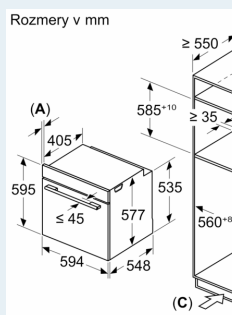

Technické informácie

- dĺžka napájacieho kábla: 120 cm
- napätie: 220 - 240 V
- celkový príkon elektro: 3.6 kW

Rozmery a technické informácie

- rozmery spotrebica (V x Š x H): 595 mm x 594 mm x 548 mm
- rozmery niky (V x Š x H): 585 mm - 595 mm x 560 mm - 568 mm x 550 mm
- "Rozmery potrebné pre zabudovanie nájdete v inštalačných materiáloch."

**iQ700, Zabudovateľná
kombinovaná rúra s mikrovlnami,
60 x 60 cm, čierna
HM736GAB1**

Rozmerové výkresy

Montáž dví
Výměna vz

A: Otvor na

Pokiaľ je spotreb panelom, musí b hrúbka pracovne konštrukcie).

Typ varného panela