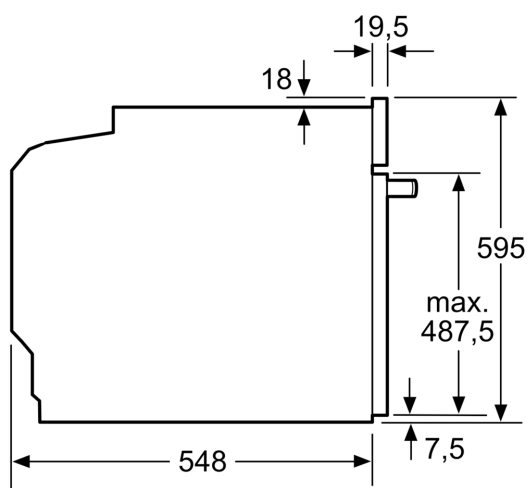

Výbava

Technické údaje

Dodatečné funkcie:Kombinácia s mikrovlnným ohrevom
 ovládanie: elektronicky
 Rozmery výrobku: 595 x 594 x 548 mm
 rozmery varného priestoru: 357.0 x 480 x 392.0 mm
 Dĺžka prírodného kábla: 120.0 cm
 Váha: 43.8 kg
 hmotnosť brutto: 47.0 kg
 EAN:4242003672006
 Max.výkon: 800 W
 príkon: 3600 W
 Prúd: 16 A
 Nominálne napätie: 220-240 V
 frekvencia: 60; 50 Hz
 typ zástrčky: Gardy zástrčka s uzemnením

Technické informácie

- dĺžka napájacieho kábla: 120 cm
- napätie: 220 - 240 V

- celkový príkon elektro: 3.6 kW

Rozmery a technické informácie

- rozmery spotrebica (V x Š x H): 595 mm x 594 mm x 548 mm
- rozmery niky (V x Š x H): 585 mm - 595 mm x 560 mm - 568 mm x 550 mm
- "Rozmery potrebné pre zabudovanie nájdete v inštalačných materiáloch."
- Odporúčame vám vybrať si doplnkové produkty v rámci radu IQ700, aby bola zaručená optimálna dizajnová kombinácia všetkých vstavaných spotrebičov.

**iQ700, Zabudovateľná
kombinovaná rúra s mikrovlnami,
60 x 60 cm, biela
HM676G0W1**

Rozmerové výkresy

rozmery v mm

Pokiaľ je spotrebič zabudovaný pod varným panelom, musí byť dodržaná nasledujúca hrúbka pracovnej dosky (príp. vrátane nosnej konštrukcie).

rozmery v mm

rozmery v mm