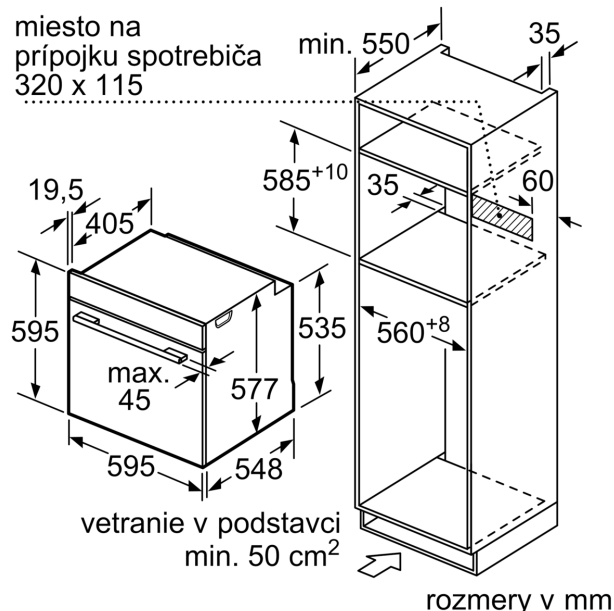

Výbava

Technické údaje

Dodatečné funkcie:Kombinácia s mikrovlnným ohrevom
 ovládanie: elektronicky
 Rozmery výrobku: 595 x 594 x 548 mm
 rozmery varného priestoru: 357.0 x 480 x 392.0 mm
 Dĺžka prírodného kábla: 120.0 cm
 Váha: 43.8 kg
 hmotnosť brutto: 47.0 kg
 EAN:4242003672006
 Max.výkon: 800 W
 príkon: 3600 W
 Prúd: 16 A
 Nominálne napätie: 220-240 V
 frekvencia: 60; 50 Hz
 typ zástrčky: Gardy zástrčka s uzemnením

Technické informácie

- dĺžka napájacieho kábla: 120 cm
- napätie: 220 - 240 V

- celkový príkon elektro: 3.6 kW

Rozmery a technické informácie

- rozmery spotrebica (V x Š x H): 595 mm x 594 mm x 548 mm
- rozmery niky (V x Š x H): 585 mm - 595 mm x 560 mm - 568 mm x 550 mm
- "Rozmery potrebné pre zabudovanie nájdete v inštalačných materiáloch."
- Odporúčame vám vybrať si doplnkové produkty v rámci radu IQ700, aby bola zaručená optimálna dizajnová kombinácia všetkých vstavaných spotrebičov.

**iQ700, Zabudovateľná
kombinovaná rúra s mikrovlnami,
60 x 60 cm, biela
HM676G0W1**

Rozmerové výkresy

rozmery v mm

Pokiaľ je spotrebič zabudovaný pod varným panelom, musí byť dodržaná nasledujúca hrúbka pracovnej dosky (príp. vrátane nosnej konštrukcie).

rozmery v mm

rozmery v mm