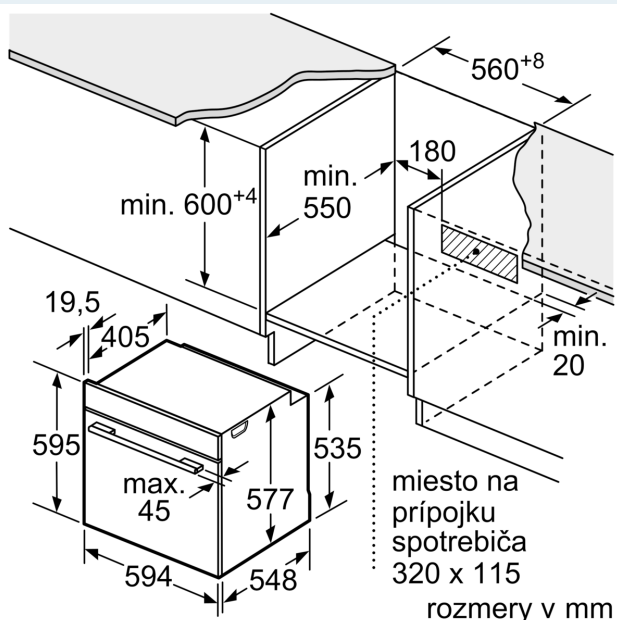

Technické informácie

- dĺžka napájacieho kábla: 120 cm
- napätie: 220 - 240 V

- celkový príkon elektro: 3.6 kW

Rozmery a technické informácie

- rozmery spotrebica (V x Š x H): 595 mm x 594 mm x 548 mm
- rozmery niky (V x Š x H): 585 mm - 595 mm x 560 mm - 568 mm x 550 mm
- "Rozmery potrebné pre zabudovanie nájdete v inštalačných materiáloch."
- Odporúčame vám vybrať si doplnkové produkty v rámci radu IQ700, aby bola zaručená optimálna dizajnová kombinácia všetkých vstavaných spotrebičov.

**iQ700, Zabudovateľná
kombinovaná rúra s mikrovlnami,
60 x 60 cm, biela
HM676G0W1**

Rozmerové výkresy

rozmery v mm

Pokiaľ je spotrebič zabudovaný pod varným panelom, musí byť dodržaná nasledujúca hrúbka pracovnej dosky (príp. vrátane nosnej konštrukcie).

Typ varného panela	min. hrúbka pracovnej dosky	
	nasadený	v rovine
indukčný varný panel	37 mm	38 mm
celoplošný indukčný varný panel	47 mm	48 mm
plynový varný panel	30 mm	38 mm
elektrický varný panel	27 mm	30 mm

rozmery v mm

rozmery v mm