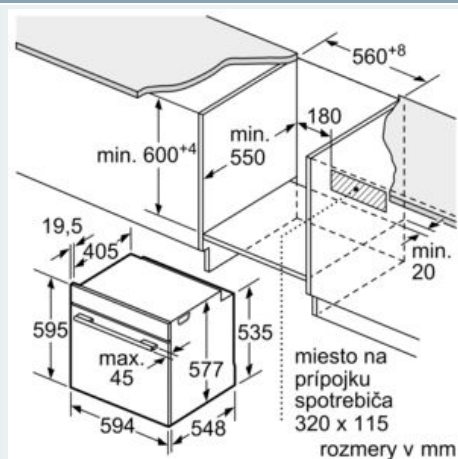

iQ700, Zabudovateľná kombinovaná rúra s mikrovlnami, 60 x 60 cm, antikoro HM676G0S6

Rozmerové výkresy

Pokiaľ je spotrebič zabudovaný pod varným panelom, musí byť dodržaná nasledujúca hrúbka pracovnej dosky (prip. vrátane nosnej konštrukcie).

Typ varného panela	min. hrúbka pracovnej dosky	
	nasadený	v rovine
indukčný varný panel	37 mm	38 mm
celoplošný indukčný varný panel	47 mm	48 mm
plynový varný panel	30 mm	38 mm
elektrický varný panel	27 mm	30 mm