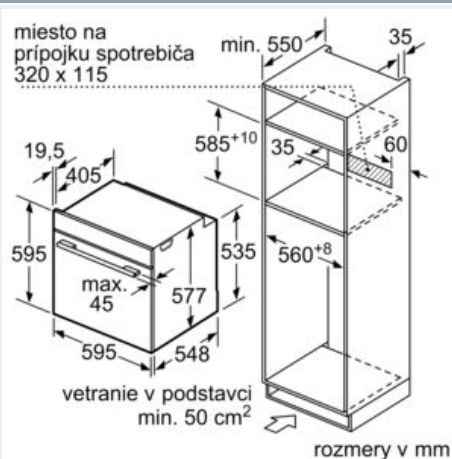

iQ700, Zabudovateľná kombinovaná rúra s mikrovlnami, 60 x 60 cm, antikoro HM676G0S6

Rozmerové výkresy

Pokiaľ je spotrebič zabudovaný pod varným panelom, musí byť dodržaná nasledujúca hrúbka pracovnej dosky (prip. vrátane nosnej konštrukcie).

Typ varného panela	min. hrúbka pracovnej dosky	
	nasadený	v rovine
indukčný varný panel	37 mm	38 mm
celoplošný indukčný varný panel	47 mm	48 mm
plynový varný panel	30 mm	38 mm
elektrický varný panel	27 mm	30 mm