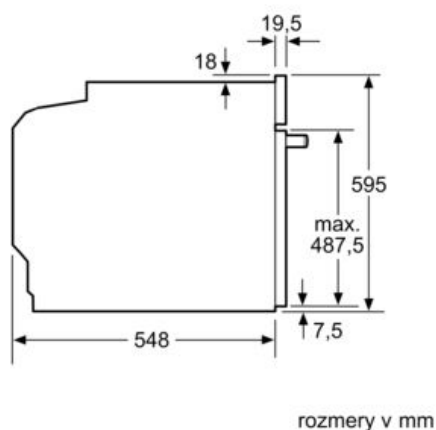

iQ700, Zabudovateľná kombinovaná rúra s mikrovlnami, 60 x 60 cm, antikoro HM676G0S6

Rozmerové výkresy

Pokiaľ je spotrebič zabudovaný pod varným panelom, musí byť dodržaná nasledujúca hrúbka pracovnej dosky (prip. vrátane nosnej konštrukcie).

Typ varného panela	min. hrúbka pracovnej dosky	
	nasadený	v rovine
indukčný varný panel	37 mm	38 mm
celoplošný indukčný varný panel	47 mm	48 mm
plynový varný panel	30 mm	38 mm
elektrický varný panel	27 mm	30 mm