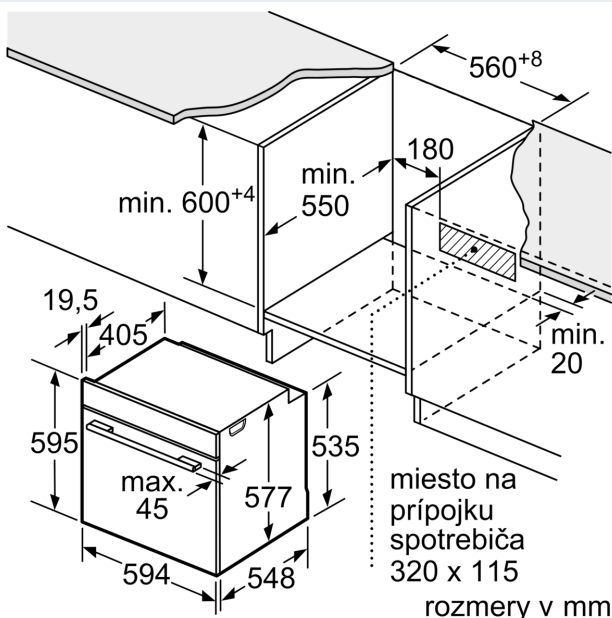

Technické informácie

- dĺžka napájacieho kábla: 120 cm
- napätie: 220 - 240 V
- celkový príkon elektro: 3.6 kW

Rozmery a technické informácie

- rozmery spotrebica (V x Š x H): 595 mm x 594 mm x 548 mm
- rozmery niky (V x Š x H): 585 mm - 595 mm x 560 mm - 568 mm x 550 mm
- "Rozmery potrebné pre zabudovanie nájdete v inštalačných materiáloch."
- Odporúčame vám vybrať si doplnkové produkty v rámci radu IQ700, aby bola zaručená optimálna dizajnová kombinácia všetkých vstavaných spotrebičov.

**iQ700, Zabudovateľná
kombinovaná rúra s mikrovlnami,
60 x 60 cm, antikoro
HM656GNS1**

Rozmerové výkresy

rozmery v mm

Pokiaľ je spotrebič zabudovaný pod varným panelom, musí byť dodržaná nasledujúca hrúbka pracovnej dosky (príp. vrátane nosnej konštrukcie).

Typ varného panela	min. hrúbka pracovnej dosky	
	nasadený	v rovine
indukčný varný panel	37 mm	38 mm
celoplošný indukčný varný panel	47 mm	48 mm
plynový varný panel	30 mm	38 mm
elektrický varný panel	27 mm	30 mm

rozmery v mm

rozmery v mm