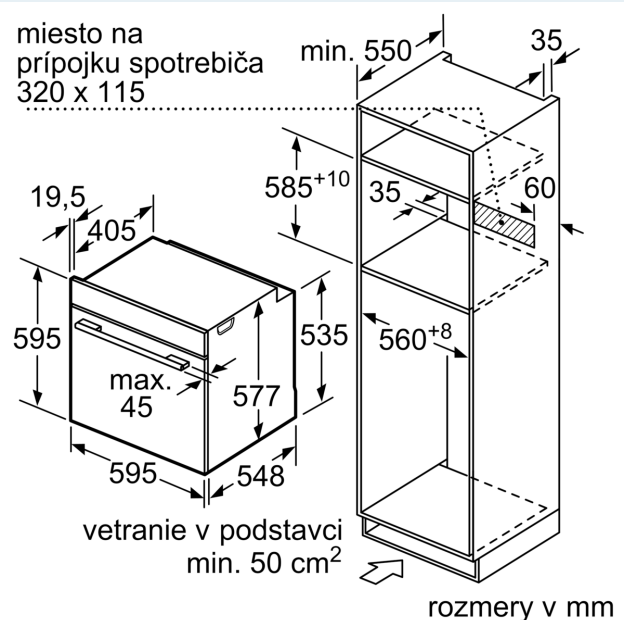

Výbava

Technické údaje

Dodatečné funkcie:Kombinácia s mikrovlnným ohrevom
 ovládanie: elektronicky
 Rozmery výrobku: 595 x 594 x 548 mm
 rozmery varného priestoru: 357.0 x 480 x 392.0 mm
 Dĺžka prívodného kábla: 120.0 cm
 Váha: 42.6 kg
 hmotnosť brutto: 45.0 kg
 EAN: 4242003671955
 Max.výkon: 800 W
 príkon: 3600 W
 Prúd: 16 A
 Nominálne napätie: 220-240 V
 frekvencia: 60; 50 Hz
 typ zástrčky: Gardy zástrčka s uzemnením

Technické informácie

- dĺžka napájacieho kábla: 120 cm
- napätie: 220 - 240 V
- celkový príkon elektro: 3.6 kW

Rozmery a technické informácie

- rozmery spotrebica (V x Š x H): 595 mm x 594 mm x 548 mm
- rozmery niky (V x Š x H): 585 mm - 595 mm x 560 mm - 568 mm x 550 mm
- "Rozmery potrebné pre zabudovanie nájdete v inštalačných materiáloch."
- Odporúčame vám vybrať si doplnkové produkty v rámci radu IQ700, aby bola zaručená optimálna dizajnová kombinácia všetkých vstavaných spotrebičov.

**iQ700, Zabudovateľná
kombinovaná rúra s mikrovlnami,
60 x 60 cm, antikoro
HM656GNS1**

Rozmerové výkresy

rozmery v mm

Pokiaľ je spotrebič zabudovaný pod varným panelom, musí byť dodržaná nasledujúca hrúbka pracovnej dosky (príp. vrátane nosnej konštrukcie).

rozmery v mm

rozmery v mm