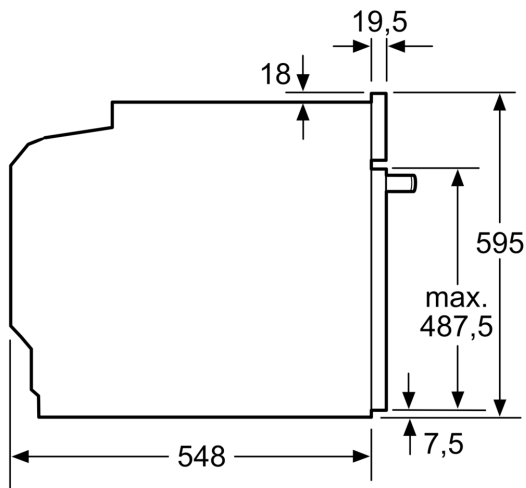

Výbava

Technické údaje

Dodatečné funkcie:Kombinácia s mikrovlnným ohrevom
 ovládanie: elektronicky
 Rozmery výrobku: 595 x 594 x 548 mm
 rozmery varného priestoru: 357.0 x 480 x 392.0 mm
 Dĺžka prívodného kábla: 120.0 cm
 Váha: 42.6 kg
 hmotnosť brutto: 45.0 kg
 EAN: 4242003671955
 Max.výkon: 800 W
 príkon: 3600 W
 Prúd: 16 A
 Nominálne napätie: 220-240 V
 frekvencia: 60; 50 Hz
 typ zástrčky: Gardy zástrčka s uzemnením

Technické informácie

- dĺžka napájacieho kábla: 120 cm
- napätie: 220 - 240 V
- celkový príkon elektro: 3.6 kW

Rozmery a technické informácie

- rozmery spotrebica (V x Š x H): 595 mm x 594 mm x 548 mm
- rozmery niky (V x Š x H): 585 mm - 595 mm x 560 mm - 568 mm x 550 mm
- "Rozmery potrebné pre zabudovanie nájdete v inštalačných materiáloch."
- Odporúčame vám vybrať si doplnkové produkty v rámci radu IQ700, aby bola zaručená optimálna dizajnová kombinácia všetkých vstavaných spotrebičov.

**iQ700, Zabudovateľná
kombinovaná rúra s mikrovlnami,
60 x 60 cm, antikoro
HM656GNS1**

Rozmerové výkresy

rozmery v mm

Pokiaľ je spotrebič zabudovaný pod varným panelom, musí byť dodržaná nasledujúca hrúbka pracovnej dosky (príp. vrátane nosnej konštrukcie).

rozmery v mm

rozmery v mm