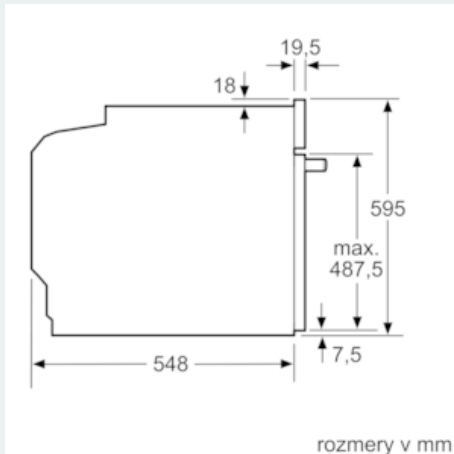

Technické informácie

- dĺžka sieťového kábla: 120 cm
- celkový príkon elektro: 3.6 kW

- rozmery spotrebica (V x Š x H): 595 mm x 594 mm x 548 mm
- rozmery niky (VxŠxH): 585 mm - 595 mm x 560 mm - 568 mm x 550 mm
- "Rozmery potrebné pre zabudovanie nájdete v inštalračných materiáloch."

iQ700, Zabudovateľná kombinovaná rúra s mikrovlnami, antikoro HM638GRS6

Rozmerové výkresy

zabudovanie s varným panelom

Pokiaľ je spotrebič zabudovaný pod varným panelom, musí byť dodržaná nasledujúca hrúbka pracovnej dosky (príp. vrátane nosnej konštrukcie).