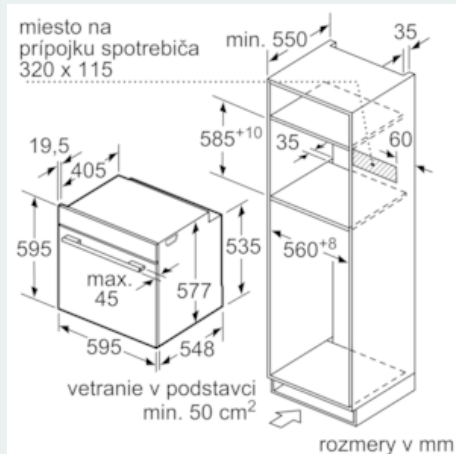

Závesné rošty / teleskopické výsuvy

- závesné rošty, 1-násobný teleskopický výsuv

Príslušenstvo

- 2 x zásobník na vajcia

Bezpečnosť a životné prostredie

- max. teplota prednej strany dvierok 40°C podľa normy EU
- detská poistka
- bezpečnostné vypínanie rúry
- ukazovateľ zostatkového tepla
- tlačidlo štart/stop
- spínač kontaktu dverí

Technické informácie

- dĺžka sieťového kábla: 120 cm
- celkový príkon elektro: 3.6 kW

- rozmery spotrebica (V x Š x H): 595 mm x 594 mm x 548 mm
- rozmery niky (VxŠxH): 585 mm - 595 mm x 560 mm - 568 mm x 550 mm
- "Rozmery potrebné pre zabudovanie nájdete v inštalračných materiáloch."

iQ700, Zabudovateľná kombinovaná rúra s mikrovlnami, antikoro HM638GRS6

Rozmerové výkresy

zabudovanie s varným panelom

Pokiaľ je spotrebič zabudovaný pod varným panelom, musí byť dodržaná nasledujúca hrúbka pracovnej dosky (príp. vrátane nosnej konštrukcie).