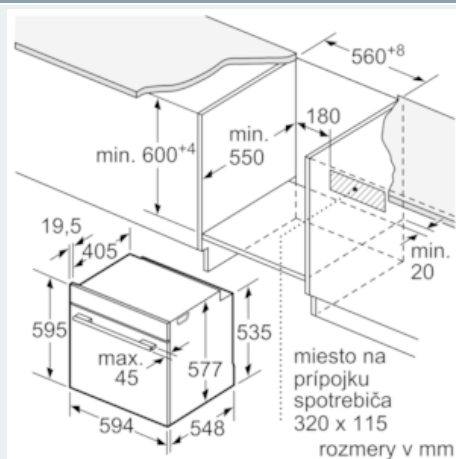

Závesné rošty / teleskopické výsuvy

- závesné rošty, 1-násobný teleskopický výsuv

Príslušenstvo

- 2 x zásobník na vajcia

Bezpečnosť a životné prostredie

- max. teplota prednej strany dvierok 40°C podľa normy EU
- detská poistka
- bezpečnostné vypínanie rúry
- ukazovateľ zostatkového tepla
- tlačidlo štart/stop
- spínač kontaktu dverí

Technické informácie

- dĺžka sieťového kábla: 120 cm
- celkový príkon elektro: 3.6 kW

- rozmery spotrebica (V x Š x H): 595 mm x 594 mm x 548 mm
- rozmery niky (VxŠxH): 585 mm - 595 mm x 560 mm - 568 mm x 550 mm
- "Rozmery potrebné pre zabudovanie nájdete v inštalračných materiáloch."

iQ700, Zabudovateľná kombinovaná rúra s mikrovlnami, antikoro HM638GRS6

Rozmerové výkresy

zabudovanie s varným panelom

Pokiaľ je spotrebič zabudovaný pod varným panelom, musí byť dodržaná nasledujúca hrúbka pracovnej dosky (príp. vrátane nosnej konštrukcie).