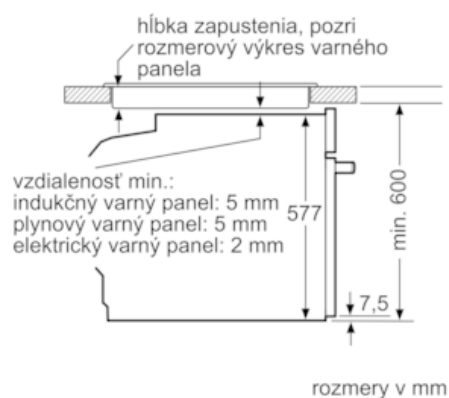

Technické informácie

- dĺžka sieťového kábla: 120 cm
- celkový príkon elektro: 3.6 kW

- rozmery spotrebica (V x Š x H): 595 mm x 594 mm x 548 mm
- rozmery niky (VxŠxH): 585 mm - 595 mm x 560 mm - 568 mm x 550 mm
- "Rozmery potrebné pre zabudovanie nájdete v inštalračných materiáloch."

iQ700, Zabudovateľná kombinovaná rúra s mikrovlnami, antikoro HM638GRS6

Rozmerové výkresy

zabudovanie s varným panelom

Pokiaľ je spotrebič zabudovaný pod varným panelom, musí byť dodržaná nasledujúca hrúbka pracovnej dosky (príp. vrátane nosnej konštrukcie).