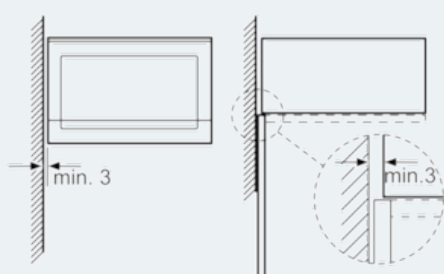

Mikrovlnný ohrev a druhy ohrevu:

- mikrovlnný ohrev 900 W
- 5 výkonových stupňov: 900 W, 600W, 360W, 180W, 90W
- nerezový varný priestor 25 l
- sklenený otočný tanier 31,5 cm

Rozmery a technické informácie

- pre zabudovanie do vysokej skrinky
- príkon: 1,45 kW
- pripojovací kábel so zástrčkou 130 cm

iQ500
HF24M564 nerez
Mikrovlnná rúra

Rozmerové výkresy

Mikrovlnná rúra
 Zabudovanie do rohu

Rozmery v mm

* 20 mm pre kovovú čelnú stranu

rozmery v mm

* 20 mm pre kovovú čelnú stranu

rozmery v mm