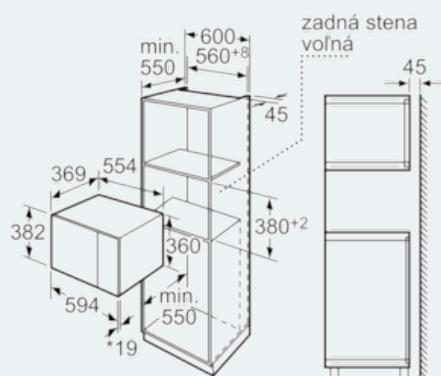

Mikrovlnný ohrev a druhy ohrevu:

- mikrovlnný ohrev 900 W
- 5 výkonových stupňov: 900 W, 600W, 360W, 180W, 90W
- nerezový varný priestor 25 l
- sklenený otočný tanier 31,5 cm

Rozmery a technické informácie

- pre zabudovanie do vysokej skrinky
- príkon: 1,45 kW
- pripojovací kábel so zástrčkou 130 cm

iQ500
HF24M564 nerez
Mikrovlnná rúra

Rozmerové výkresy

Mikrovlnná rúra
 Zabudovanie do rohu

Rozmery v mm

* 20 mm pre kovovú čelnú stranu

rozmery v mm

* 20 mm pre kovovú čelnú stranu

rozmery v mm