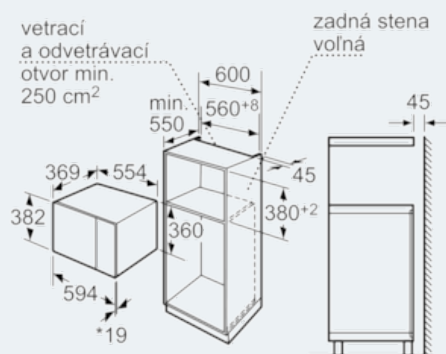

Mikrovlnný ohrev a druhy ohrevu:

- mikrovlnný ohrev 900 W
- 5 výkonových stupňov: 900 W, 600W, 360W, 180W, 90W
- nerezový varný priestor 25 l
- sklenený otočný tanier 31,5 cm

Rozmery a technické informácie

- pre zabudovanie do vysokej skrinky
- príkon: 1,45 kW
- pripojovací kábel so zástrčkou 130 cm

iQ500
HF24M564 nerez
Mikrovlnná rúra

Rozmerové výkresy

Mikrovlnná rúra
 Zabudovanie do rohu

Rozmery v mm

* 20 mm pre kovovú čelnú stranu

rozmery v mm

* 20 mm pre kovovú čelnú stranu

rozmery v mm