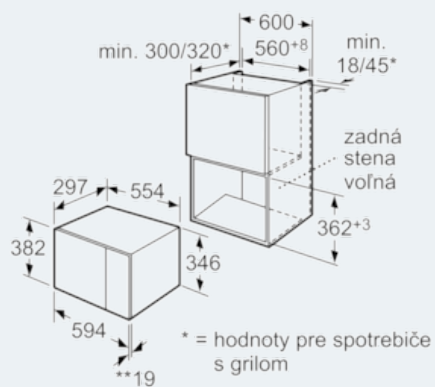

Mikrovlnný ohrev a druhy ohrevu:

- mikrovlnný ohrev 800 W
- 5 výkonových stupňov: 800 W, 600W, 360W, 180W, 90W

Rozmery a technické informácie

- zabudovateľný spotrebič do skrinky v šírke 60 cm s hĺbkou min. 30 cm, pre zabudovanie do vysokej skrinky
- nerezový varný priestor 20 l
- sklenený otočný tanier 25,5 cm
- príkon: 1,27 kW
- pripojovací kábel so zástrčkou 130 cm

iQ500 HF15M564 nerez Mikrovlnná rúra

Rozmerové výkresy

Mikrovlnná rúra
Zabudovanie do rohu

Rozmery v mm

* 20 mm pre kovovú
čelnú stranu

rozmery v mm

* = hodnoty pre spotrebiče
s grilom

** Pri kovových čelných stranách 20 mm
rozmery v mm