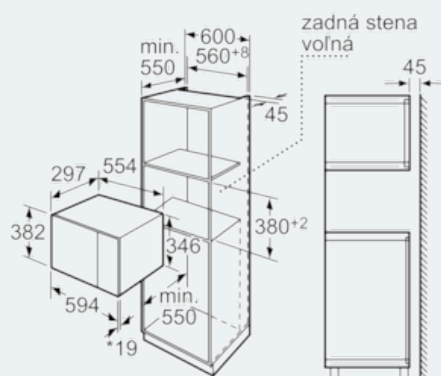

Mikrovlnný ohrev a druhy ohrevu:

- mikrovlnný ohrev 800 W
- 5 výkonových stupňov: 800 W, 600W, 360W, 180W, 90W

Rozmery a technické informácie

- zabudovateľný spotrebič do skrinky v šírke 60 cm s hĺbkou min. 30 cm, pre zabudovanie do vysokej skrinky
- nerezový varný priestor 20 l
- sklenený otočný tanier 25,5 cm
- príkon: 1,27 kW
- pripojovací kábel so zástrčkou 130 cm

iQ500 HF15M564 nerez Mikrovlnná rúra

Rozmerové výkresy

Mikrovlnná rúra
Zabudovanie do rohu

Rozmery v mm

* 20 mm pre kovovú
čelnú stranu

rozmery v mm

* = hodnoty pre spotrebiče
s grilom

** Pri kovových čelných stranách 20 mm
rozmery v mm