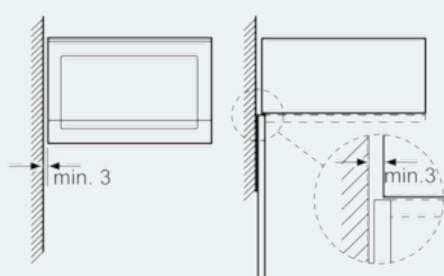

Mikrovlnný ohrev a druhy ohrevu:

- mikrovlnný ohrev 800 W
- 5 výkonových stupňov: 800 W, 600W, 360W, 180W, 90W

Rozmery a technické informácie

- zabudovateľný spotrebič do skrinky v šírke 60 cm s hĺbkou min. 30 cm, pre zabudovanie do vysokej skrinky
- nerezový varný priestor 20 l
- sklenený otočný tanier 25,5 cm
- príkon: 1,27 kW
- pripojovací kábel so zástrčkou 130 cm

iQ500 HF15M564 nerez Mikrovlnná rúra

Rozmerové výkresy

Mikrovlnná rúra
Zabudovanie do rohu

Rozmery v mm

* 20 mm pre kovovú
čelnú stranu

rozmery v mm

* = hodnoty pre spotrebiče
s grilom

** Pri kovových čelných stranách 20 mm
rozmery v mm