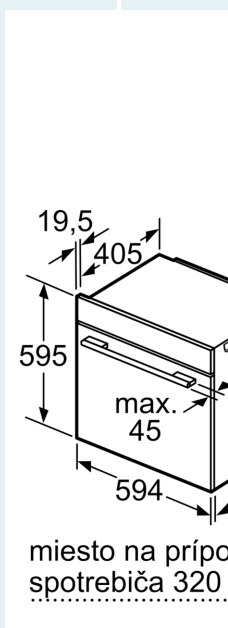

iQ700, Zabudovateľná rúra na pečenie, 60 x 60 cm, čierna HB978GMB1

Rozmerové výkresy

Montáž dví
Výmena vz

A: Otvor na

miesto na prípo.
spotrebiča 320 :

Pokiaľ je spotreb panelom, musí b hrúbka pracovne konštrukcie).

Typ varného panela

- indukčný varný panel
- celoplošný induk varný panel
- plynový varný panel
- elektrický varný panel