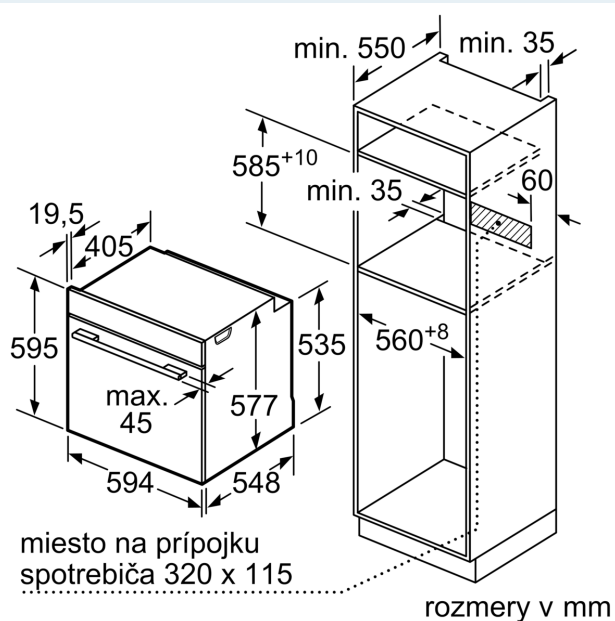

#### Rozmery a technické informácie

- rozmery spotrebica (V x Š x H): 595 mm x 594 mm x 548 mm
- rozmery niky (V x Š x H): 585 mm - 595 mm x 560 mm - 568 mm x 550 mm
- "Rozmery potrebné pre zabudovanie nájdete v inštalračných materiáloch."

## iQ700, Zabudovateľná rúra na pečenie, 60 x 60 cm, čierna HB976GMB1

### Rozmerové výkresy

Montáž dvoch spotrebičov nad sebou  
Výmena vzduchu

A: Otvor na prívod vzduchu  $\geq 200 \text{ cm}^2$

rozmery v mm

Pokiaľ je spotrebič zabudovaný pod varným panelom, musí byť dodržaná nasledujúca hrúbka pracovnej dosky (príp. vrátane nosnej konštrukcie).

## Rozmerové výkresy