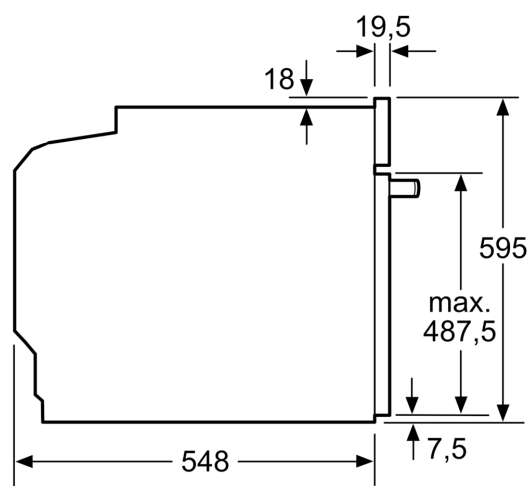

rozmery v mm