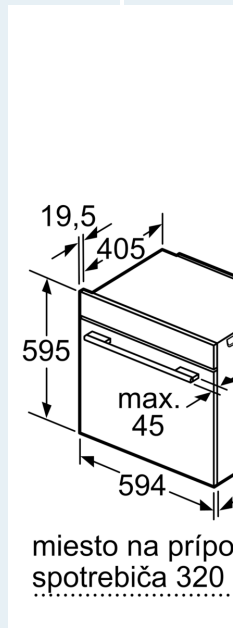

iQ700, Zabudovateľná rúra na pečenie, 60 x 60 cm, čierna HB974GLB1

Rozmerové výkresy

Montáž dví
Výmena vz

A: Otvor na