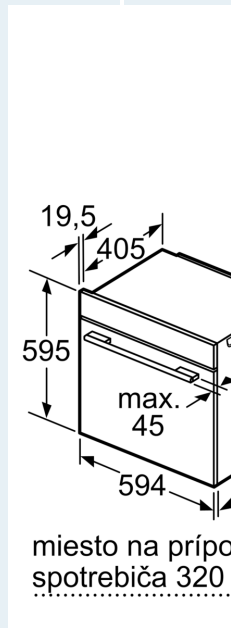

Technické informácie

- dĺžka napájacieho kábla: 120 cm
- napätie: 220 - 240 V
- celkový príkon elektro: 3.6 kW

- trieda spotreby energie (podľa normy EU 65/2014): A+
- spotreba energie na cyklus pri konvenčnom ohreve: 0.87 kWh (na stupnici triedy energetickej účinnosti od A+++ do D) spotreba energie na cyklus v režime cirkulácie vzduchu: 0.69 kWh
- počet priestorov na pečenie: 1 zdroj tepla: elektrina objem priestoru na pečenie: 71 l

Rozmery a technické informácie

- rozmery spotrebica (V x Š x H): 595 mm x 594 mm x 548 mm
- rozmery niky (V x Š x H): 585 mm - 595 mm x 560 mm - 568 mm x 550 mm
- "Rozmery potrebné pre zabudovanie nájdete v inštalačných materiáloch."

iQ700, Zabudovateľná rúra na pečenie, 60 x 60 cm, čierna HB934GBB1

Rozmerové výkresy

Montáž dví
Výmena vz

A: Otvor na

miesto na prípo.
spotrebiča 320 :

Pokiaľ je spotreb panelom, musí b hrúbka pracovne konštrukcie).