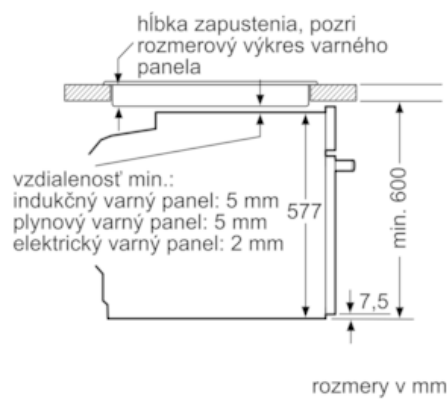

iQ700

Rúra na pečenie

HB875G8S1 antikoro

Rozmerové výkresy

zabudovanie s varným panelom