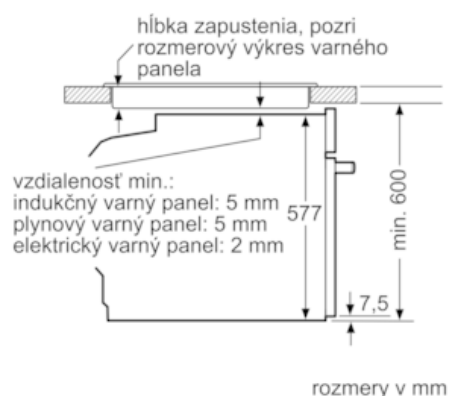

iQ700

Rúra na pečenie

HB835GPS1 antikoro

Rozmerové výkresy

zabudovanie s varným panelom