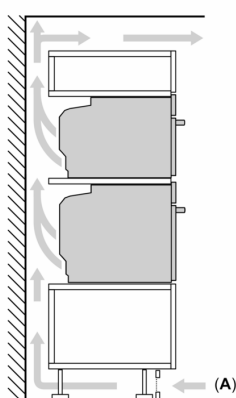

Technické informácie

- dĺžka napájacieho kábla: 120 cm

- napätie: 220 - 240 V
- celkový príkon elektro: 3.6 kW
- trieda spotreby energie (podľa normy EU 65/2014): A+
- spotreba energie na cyklus pri konvenčnom ohreve: 0.87 kWh (na stupnici triedy energetickej účinnosti od A+++ do D) spotreba energie na cyklus v režime cirkulácie vzduchu: 0.69 kWh
- počet priestorov na pečenie: 1 zdroj tepla: elektrina objem priestoru na pečenie: 71 l

Rozmery a technické informácie

- rozmery spotrebica (V x Š x H): 595 mm x 594 mm x 548 mm
- rozmery niky (V x Š x H): 585 mm - 595 mm x 560 mm - 568 mm x 550 mm
- "Rozmery potrebné pre zabudovanie nájdete v inštalačných materiáloch."

iQ700, Zabudovateľná rúra na pečenie, 60 x 60 cm, čierna HB778G3B1

Rozmerové výkresy

Montáž dvoch spotrebičov nad sebou
Výmena vzduchu

A: Otvor na prívod vzduchu $\geq 200 \text{ cm}^2$

rozmery v mm

Pokiaľ je spotrebič zabudovaný pod varným panelom, musí byť dodržaná nasledujúca hrúbka pracovnej dosky (príp. vrátane nosnej konštrukcie).