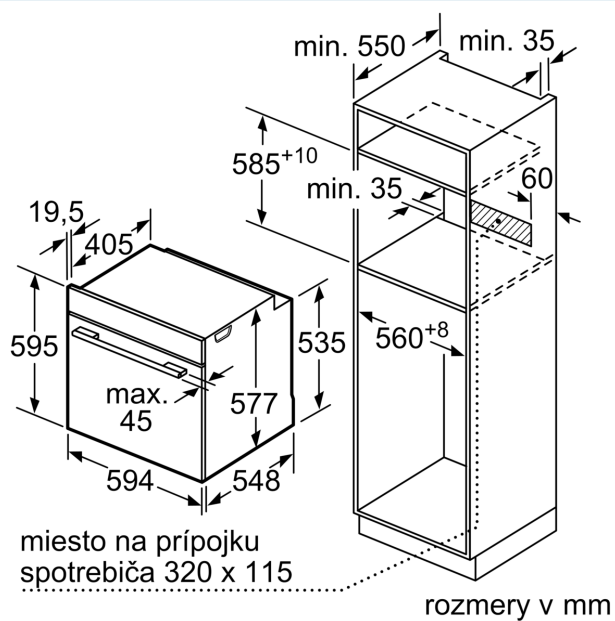

Technické informácie

- dĺžka napájacieho kábla: 120 cm

- napätie: 220 - 240 V
- celkový príkon elektro: 3.6 kW
- trieda spotreby energie (podľa normy EU 65/2014): A+
- spotreba energie na cyklus pri konvenčnom ohreve: 0.87 kWh (na stupnici triedy energetickej účinnosti od A+++ do D) spotreba energie na cyklus v režime cirkulácie vzduchu: 0.69 kWh
- počet priestorov na pečenie: 1 zdroj tepla: elektrina objem priestoru na pečenie: 71 l

Rozmery a technické informácie

- rozmery spotrebica (V x Š x H): 595 mm x 594 mm x 548 mm
- rozmery niky (V x Š x H): 585 mm - 595 mm x 560 mm - 568 mm x 550 mm
- "Rozmery potrebné pre zabudovanie nájdete v inštalačných materiáloch."

iQ700, Zabudovateľná rúra na pečenie, 60 x 60 cm, čierna HB778G3B1

Rozmerové výkresy

Montáž dvoch spotrebičov nad sebou
Výmena vzduchu

A: Otvor na prívod vzduchu $\geq 200 \text{ cm}^2$

rozmery v mm

Pokiaľ je spotrebič zabudovaný pod varným panelom, musí byť dodržaná nasledujúca hrúbka pracovnej dosky (príp. vrátane nosnej konštrukcie).

Rozmerové výkresy