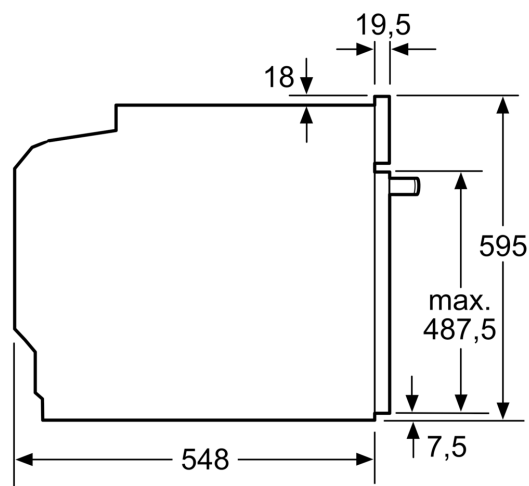

Technické informácie

- dĺžka napájacieho kábla: 120 cm

- napätie: 220 - 240 V
- celkový príkon elektro: 3.6 kW
- trieda spotreby energie (podľa normy EU 65/2014): A+
- spotreba energie na cyklus pri konvenčnom ohreve: 0.87 kWh (na stupnici triedy energetickej účinnosti od A+++ do D) spotreba energie na cyklus v režime cirkulácie vzduchu: 0.69 kWh
- počet priestorov na pečenie: 1 zdroj tepla: elektrina objem priestoru na pečenie: 71 l

Rozmery a technické informácie

- rozmery spotrebica (V x Š x H): 595 mm x 594 mm x 548 mm
- rozmery niky (V x Š x H): 585 mm - 595 mm x 560 mm - 568 mm x 550 mm
- "Rozmery potrebné pre zabudovanie nájdete v inštalačných materiáloch."

iQ700, Zabudovateľná rúra na pečenie, 60 x 60 cm, čierna HB778G3B1

Rozmerové výkresy

Montáž dvoch spotrebičov nad sebou
Výmena vzduchu

A: Otvor na prívod vzduchu $\geq 200 \text{ cm}^2$

rozmery v mm

Pokiaľ je spotrebič zabudovaný pod varným panelom, musí byť dodržaná nasledujúca hrúbka pracovnej dosky (príp. vrátane nosnej konštrukcie).

Rozmerové výkresy