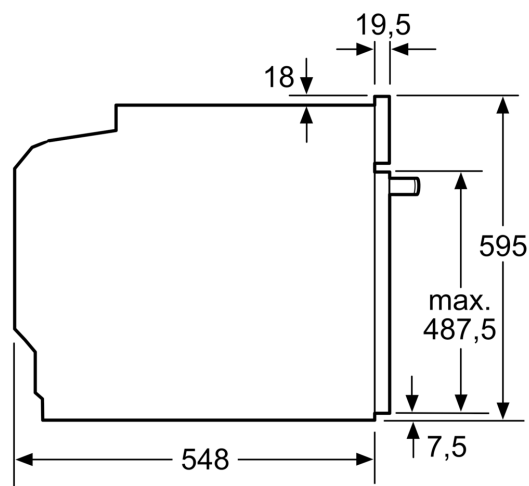

Technické informácie

- dĺžka napájacieho kábla: 120 cm

- napätie: 220 - 240 V
- celkový príkon elektro: 3.6 kW
- trieda spotreby energie (podľa normy EU 65/2014): A+
- spotreba energie na cyklus pri konvenčnom ohreve: 0.87 kWh (na stupnici triedy energetickej účinnosti od A+++ do D) spotreba energie na cyklus v režime cirkulácie vzduchu: 0.69 kWh
- počet priestorov na pečenie: 1 zdroj tepla: elektrina objem priestoru na pečenie: 71 l

Rozmery a technické informácie

- rozmery spotrebica (V x Š x H): 595 mm x 594 mm x 548 mm
- rozmery niky (V x Š x H): 585 mm - 595 mm x 560 mm - 568 mm x 550 mm
- "Rozmery potrebné pre zabudovanie nájdete v inštalačných materiáloch."

iQ700, Zabudovateľná rúra na pečenie, 60 x 60 cm, čierna HB776G3B1

Rozmerové výkresy

Montáž dvoch spotrebičov nad sebou
Výmena vzduchu

A: Otvor na prívod vzduchu $\geq 200 \text{ cm}^2$

rozmery v mm

Pokiaľ je spotrebič zabudovaný pod varným panelom, musí byť dodržaná nasledujúca hrúbka pracovnej dosky (príp. vrátane nosnej konštrukcie).

Rozmerové výkresy