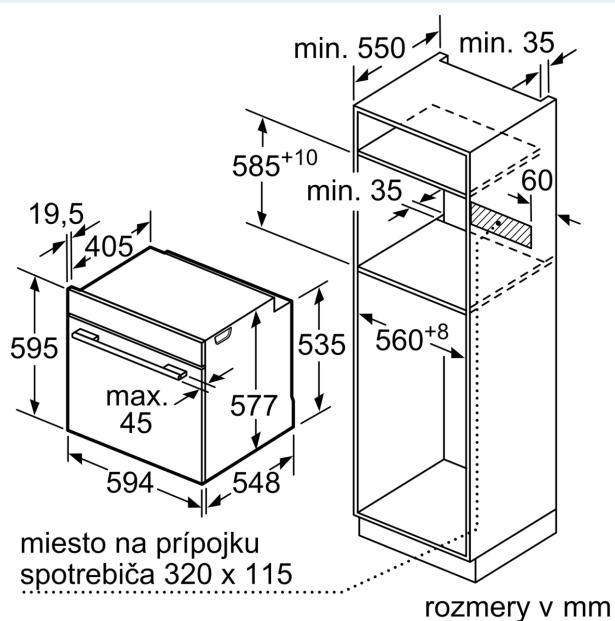

Technické informácie

- dĺžka napájacieho kábla: 120 cm

- napätie: 220 - 240 V
- celkový príkon elektro: 3.6 kW
- trieda spotreby energie (podľa normy EU 65/2014): A+
- spotreba energie na cyklus pri konvenčnom ohreve: 0.87 kWh (na stupnici triedy energetickej účinnosti od A+++ do D) spotreba energie na cyklus v režime cirkulácie vzduchu: 0.69 kWh
- počet priestorov na pečenie: 1 zdroj tepla: elektrina objem priestoru na pečenie: 71 l

Rozmery a technické informácie

- rozmery spotrebica (V x Š x H): 595 mm x 594 mm x 548 mm
- rozmery niky (V x Š x H): 585 mm - 595 mm x 560 mm - 568 mm x 550 mm
- "Rozmery potrebné pre zabudovanie nájdete v inštalačných materiáloch."

iQ700, Zabudovateľná rúra na pečenie, 60 x 60 cm, čierna HB776G3B1

Rozmerové výkresy

Montáž dvoch spotrebičov nad sebou
Výmena vzduchu

A: Otvor na prívod vzduchu $\geq 200 \text{ cm}^2$

rozmery v mm

Pokiaľ je spotrebič zabudovaný pod varným panelom, musí byť dodržaná nasledujúca hrúbka pracovnej dosky (príp. vrátane nosnej konštrukcie).

Rozmerové výkresy