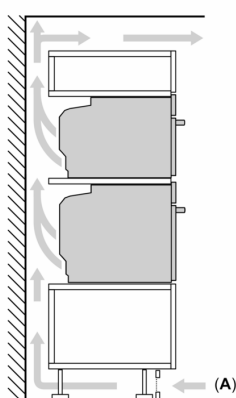

Technické informácie

- dĺžka napájacieho kábla: 120 cm

- napätie: 220 - 240 V
- celkový príkon elektro: 3.6 kW
- trieda spotreby energie (podľa normy EU 65/2014): A+
- spotreba energie na cyklus pri konvenčnom ohreve: 0.87 kWh (na stupnici triedy energetickej účinnosti od A+++ do D) spotreba energie na cyklus v režime cirkulácie vzduchu: 0.69 kWh
- počet priestorov na pečenie: 1 zdroj tepla: elektrina objem priestoru na pečenie: 71 l

Rozmery a technické informácie

- rozmery spotrebica (V x Š x H): 595 mm x 594 mm x 548 mm
- rozmery niky (V x Š x H): 585 mm - 595 mm x 560 mm - 568 mm x 550 mm
- "Rozmery potrebné pre zabudovanie nájdete v inštalačných materiáloch."

iQ700, Zabudovateľná rúra na pečenie, 60 x 60 cm, čierna HB776G3B1

Rozmerové výkresy

Montáž dvoch spotrebičov nad sebou
Výmena vzduchu

A: Otvor na prívod vzduchu $\geq 200 \text{ cm}^2$

rozmery v mm

Pokiaľ je spotrebič zabudovaný pod varným panelom, musí byť dodržaná nasledujúca hrúbka pracovnej dosky (príp. vrátane nosnej konštrukcie).