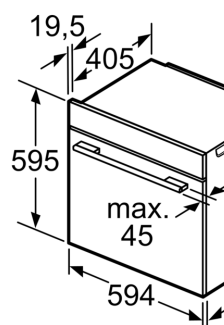

#### Rozmery a technické informácie

- rozmery spotrebica (V x Š x H): 595 mm x 594 mm x 548 mm
- rozmery niky (V x Š x H): 585 mm - 595 mm x 560 mm - 568 mm x 550 mm
- "Rozmery potrebné pre zabudovanie nájdete v inštalačných materiáloch."

iQ700, Zabudovateľná rúra na pečenie, 60 x 60 cm, čierna HB776G1B1

Rozmerové výkresy

Montáž dví  
Výmena vz

A: Otvor na

miesto na prípo.  
spotrebiča 320 :

Pokiaľ je spotreb panelom, musí b hrúbka pracovne konštrukcie).