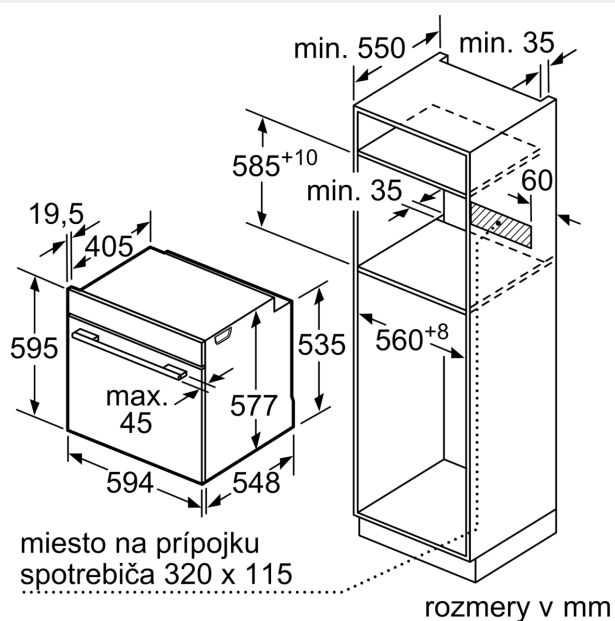

#### Rozmery a technické informácie

- rozmery spotrebica (V x Š x H): 595 mm x 594 mm x 548 mm
- rozmery niky (V x Š x H): 585 mm - 595 mm x 560 mm - 568 mm x 550 mm
- "Rozmery potrebné pre zabudovanie nájdete v inštalačných materiáloch."

## iQ700, Zabudovateľná rúra na pečenie, 60 x 60 cm, čierna HB774G2B1

### Rozmerové výkresy

Montáž dvoch spotrebičov nad sebou  
Výmena vzduchu

A: Otvor na prívod vzduchu  $\geq 200 \text{ cm}^2$

rozmery v mm

Pokiaľ je spotrebič zabudovaný pod varným panelom, musí byť dodržaná nasledujúca hrúbka pracovnej dosky (príp. vrátane nosnej konštrukcie).

## Rozmerové výkresy