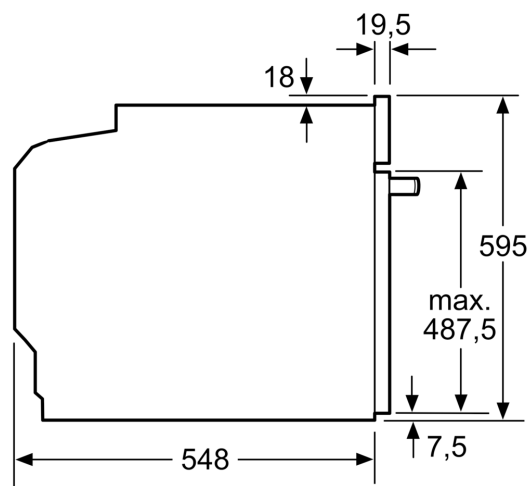

rozmery v mm