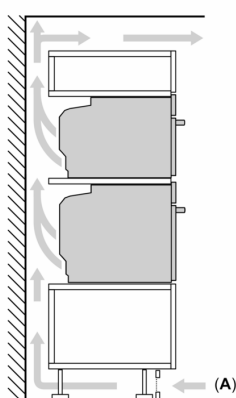

Technické informácie

- dĺžka napájacieho kábla: 120 cm
- napätie: 220 - 240 V
- celkový príkon elektro: 3.6 kW

- trieda spotreby energie (podľa normy EU 65/2014): A+
- spotreba energie na cyklus pri konvenčnom ohreve: 0.87 kWh (na stupnici triedy energetickej účinnosti od A+++ do D) spotreba energie na cyklus v režime cirkulácie vzduchu: 0.69 kWh
- počet priestorov na pečenie: 1 zdroj tepla: elektrina objem priestoru na pečenie: 71 l

Rozmery a technické informácie

- rozmery spotrebica (V x Š x H): 595 mm x 594 mm x 548 mm
- rozmery niky (V x Š x H): 585 mm - 595 mm x 560 mm - 568 mm x 550 mm
- "Rozmery potrebné pre zabudovanie nájdete v inštalačných materiáloch."

iQ700, Zabudovateľná rúra na pečenie, 60 x 60 cm, čierna HB774G1B1

Rozmerové výkresy

Montáž dvoch spotrebičov nad sebou
Výmena vzduchu

A: Otvor na prívod vzduchu $\geq 200 \text{ cm}^2$

rozmery v mm

Pokiaľ je spotrebič zabudovaný pod varným panelom, musí byť dodržaná nasledujúca hrúbka pracovnej dosky (príp. vrátane nosnej konštrukcie).