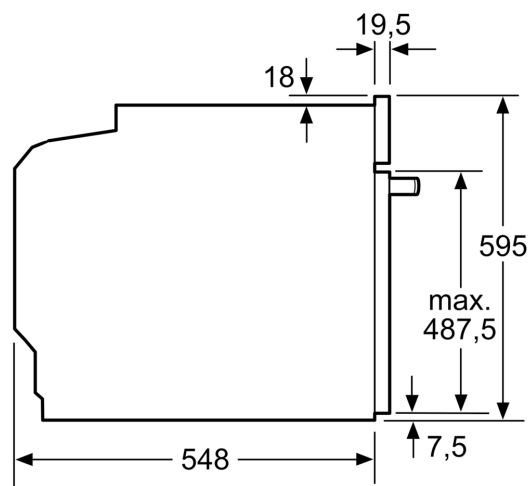

Technické informácie

- dĺžka napájacieho kábla: 120 cm
- napätie: 220 - 240 V
- celkový príkon elektro: 3.6 kW

- trieda spotreby energie (podľa normy EU 65/2014): A+
- spotreba energie na cyklus pri konvenčnom ohreve: 0.87 kWh (na stupnici triedy energetickej účinnosti od A+++ do D) spotreba energie na cyklus v režime cirkulácie vzduchu: 0.69 kWh
- počet priestorov na pečenie: 1 zdroj tepla: elektrina objem priestoru na pečenie: 71 l

Rozmery a technické informácie

- rozmery spotrebica (V x Š x H): 595 mm x 594 mm x 548 mm
- rozmery niky (V x Š x H): 585 mm - 595 mm x 560 mm - 568 mm x 550 mm
- "Rozmery potrebné pre zabudovanie nájdete v inštalačných materiáloch."

iQ700, Zabudovateľná rúra na pečenie, 60 x 60 cm, čierna HB774G1B1

Rozmerové výkresy

Montáž dvoch spotrebičov nad sebou
Výmena vzduchu

A: Otvor na prívod vzduchu $\geq 200 \text{ cm}^2$

rozmery v mm

Pokiaľ je spotrebič zabudovaný pod varným panelom, musí byť dodržaná nasledujúca hrúbka pracovnej dosky (príp. vrátane nosnej konštrukcie).

Rozmerové výkresy