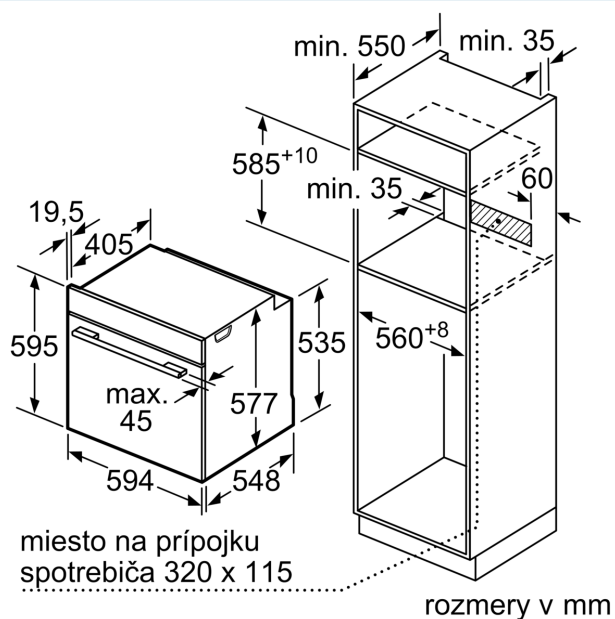

Technické informácie

- dĺžka napájacieho kábla: 120 cm
- napätie: 220 - 240 V
- celkový príkon elektro: 3.6 kW

- trieda spotreby energie (podľa normy EU 65/2014): A+
- spotreba energie na cyklus pri konvenčnom ohreve: 0.87 kWh (na stupnici triedy energetickej účinnosti od A+++ do D) spotreba energie na cyklus v režime cirkulácie vzduchu: 0.69 kWh
- počet priestorov na pečenie: 1 zdroj tepla: elektrina objem priestoru na pečenie: 71 l

Rozmery a technické informácie

- rozmery spotrebica (V x Š x H): 595 mm x 594 mm x 548 mm
- rozmery niky (V x Š x H): 585 mm - 595 mm x 560 mm - 568 mm x 550 mm
- "Rozmery potrebné pre zabudovanie nájdete v inštalačných materiáloch."

iQ700, Zabudovateľná rúra na pečenie, 60 x 60 cm, čierna HB774G1B1

Rozmerové výkresy

Montáž dvoch spotrebičov nad sebou
Výmena vzduchu

A: Otvor na prívod vzduchu $\geq 200 \text{ cm}^2$

rozmery v mm

Pokiaľ je spotrebič zabudovaný pod varným panelom, musí byť dodržaná nasledujúca hrúbka pracovnej dosky (príp. vrátane nosnej konštrukcie).

Rozmerové výkresy