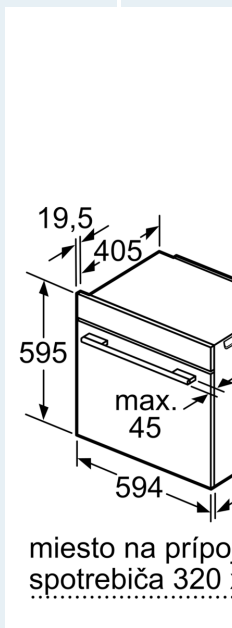

iQ700, Zabudovateľná rúra na pečenie, 60 x 60 cm, čierna HB734G2B1

Rozmerové výkresy

Montáž dví
Výmena vz

A: Otvor na