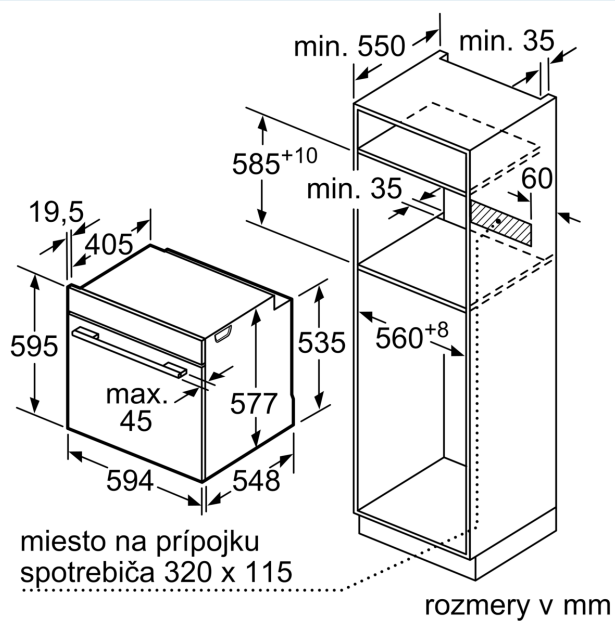

Technické informácie

- dĺžka napájacieho kábla: 120 cm
- napätie: 220 - 240 V
- celkový príkon elektro: 3.6 kW
- trieda spotreby energie (podľa normy EU 65/2014): A+

- spotreba energie na cyklus pri konvenčnom ohreve: 0.87 kWh (na stupnici triedy energetickej účinnosti od A+++ do D) spotreba energie na cyklus v režime cirkulácie vzduchu: 0.69 kWh
- počet priestorov na pečenie: 1 zdroj tepla: elektrina objem priestoru na pečenie: 71 l

Rozmery a technické informácie

- rozmery spotrebica (V x Š x H): 595 mm x 594 mm x 548 mm
- rozmery niky (V x Š x H): 585 mm - 595 mm x 560 mm - 568 mm x 550 mm
- "Rozmery potrebné pre zabudovanie nájdete v inštalačných materiáloch."

iQ700, Zabudovateľná rúra na pečenie, 60 x 60 cm, čierna HB734G1B1

Rozmerové výkresy

Montáž dvoch spotrebičov nad sebou
Výmena vzduchu

A: Otvor na prívod vzduchu $\geq 200 \text{ cm}^2$

rozmery v mm

Pokiaľ je spotrebič zabudovaný pod varným panelom, musí byť dodržaná nasledujúca hrúbka pracovnej dosky (príp. vrátane nosnej konštrukcie).

Rozmerové výkresy