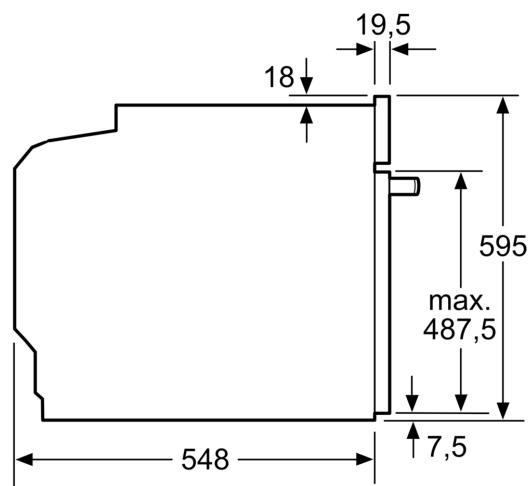

Technické informácie

- dĺžka napájacieho kábla: 120 cm
- napätie: 220 - 240 V
- celkový príkon elektro: 3.6 kW
- trieda spotreby energie (podľa normy EU 65/2014): A+

- spotreba energie na cyklus pri konvenčnom ohreve: 0.87 kWh (na stupnici triedy energetickej účinnosti od A+++ do D) spotreba energie na cyklus v režime cirkulácie vzduchu: 0.69 kWh
- počet priestorov na pečenie: 1 zdroj tepla: elektrina objem priestoru na pečenie: 71 l

Rozmery a technické informácie

- rozmery spotrebica (V x Š x H): 595 mm x 594 mm x 548 mm
- rozmery niky (V x Š x H): 585 mm - 595 mm x 560 mm - 568 mm x 550 mm
- "Rozmery potrebné pre zabudovanie nájdete v inštalačných materiáloch."

iQ700, Zabudovateľná rúra na pečenie, 60 x 60 cm, čierna HB734G1B1

Rozmerové výkresy

Montáž dvoch spotrebičov nad sebou
Výmena vzduchu

A: Otvor na prívod vzduchu $\geq 200 \text{ cm}^2$

rozmery v mm

Pokiaľ je spotrebič zabudovaný pod varným panelom, musí byť dodržaná nasledujúca hrúbka pracovnej dosky (príp. vrátane nosnej konštrukcie).

Rozmerové výkresy