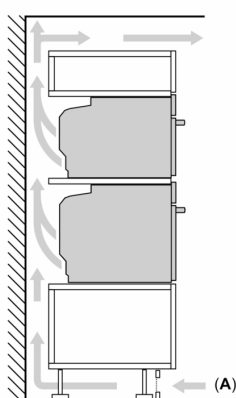

Technické informácie

- dĺžka napájacieho kábla: 120 cm
- napätie: 220 - 240 V
- celkový príkon elektro: 3.6 kW
- trieda spotreby energie (podľa normy EU 65/2014): A+

- spotreba energie na cyklus pri konvenčnom ohreve: 0.87 kWh (na stupnici triedy energetickej účinnosti od A+++ do D) spotreba energie na cyklus v režime cirkulácie vzduchu: 0.69 kWh
- počet priestorov na pečenie: 1 zdroj tepla: elektrina objem priestoru na pečenie: 71 l

Rozmery a technické informácie

- rozmery spotrebica (V x Š x H): 595 mm x 594 mm x 548 mm
- rozmery niky (V x Š x H): 585 mm - 595 mm x 560 mm - 568 mm x 550 mm
- "Rozmery potrebné pre zabudovanie nájdete v inštalačných materiáloch."

iQ700, Zabudovateľná rúra na pečenie, 60 x 60 cm, čierna HB734G1B1

Rozmerové výkresy

Montáž dvoch spotrebičov nad sebou
Výmena vzduchu

A: Otvor na prívod vzduchu $\geq 200 \text{ cm}^2$

rozmery v mm

Pokiaľ je spotrebič zabudovaný pod varným panelom, musí byť dodržaná nasledujúca hrúbka pracovnej dosky (príp. vrátane nosnej konštrukcie).