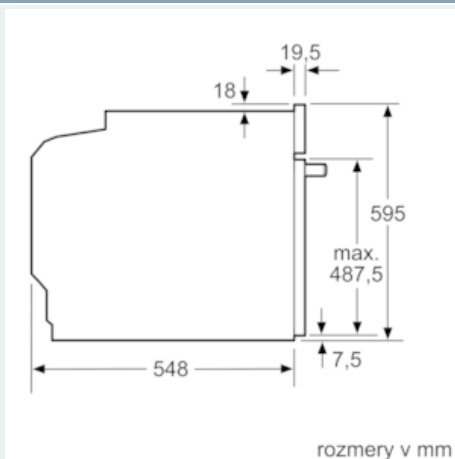

iQ700, Zabudovateľná rúra na pečenie, biela HB675G0W1F

Rozmerové výkresy

Pokiaľ je spotrebič zabudovaný pod varným panelom, musí byť dodržaná nasledujúca hrúbka pracovnej dosky (príp. vrátane nosnej konštrukcie).

Typ varného panela	min. hrúbka pracovnej dosky	
	nasadený	v rovine
indukčný varný panel	37 mm	38 mm
celoplošný indukčný varný panel	47 mm	48 mm
plynový varný panel	30 mm	38 mm
elektrický varný panel	27 mm	30 mm