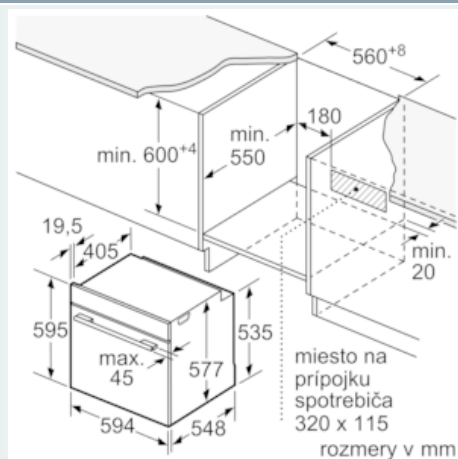

Výbava

Technické údaje

farba/materiál prednej steny : biela
 Konštrukcia : Zabudovateľné
 integrovaný čistiaci systém : samočistenie pyrolýzou
 Rozmery niky (mm) : 585-595 x 560-568 x 550
 rozmery spotrebiča (mm) : 595 x 594 x 548
 rozmery zabaleného spotrebiča (mm) : 670 x 680 x 670
 materiál ovládacieho panelu : Glass
 materiál dverí : sklo
 Hmotnosť netto (kg) : 38,850
 objem netto - rúra na pečenie 1 (l) : 71
 druhy ohrevu : Bottom heat, Conventional heat, Full width grill, Half width grill, Hot Air-Eco, Hot air grilling, low temperature cooking, Pizza setting, pre-heating, warming
 riadenie teploty : elektronické
 vnútorné osvetlenie (ks) : 1
 aprobačné certifikáty : CE, VDE
 Dĺžka prívodného kábla (cm) : 120
 EAN : 4242003671719
 Number of cavities (2010/30/EC) : 1
 Trieda energetickej účinnosti (2010/30/EC) : A+
 Energy consumption per cycle conventional (2010/30/EC) : 0,87
 Energy consumption per cycle forced air convection (2010/30/EC) : 0,69
 Energy efficiency index (2010/30/EC) : 81,2
 príkon (W) : 3600
 istenie (A) : 16
 napätie (V) : 220-240
 frekvencia (Hz) : 60; 50
 typ zástrčky : Gardy zástrčka s uzemnením

- teplota skla dvierok max 30°C
- detská poistka
- bezpečnostné vypínanie rúry
- ukazovateľ zvyškového tepla
- tlačidlo štart/stop
- spínač kontaktu dverí

Technické informácie

- dĺžka sieťového kábla: 120 cm
- celkový príkon elektro: 3.6 kW
- rozmery spotrebiča (V x Š x H): 595 mm x 594 mm x 548 mm
- rozmery niky (VxŠxH): 585 mm - 595 mm x 560 mm - 568 mm x 550 mm

iQ700, Zabudovateľná rúra na pečenie, biela HB675G0W1F

Rozmerové výkresy

Pokiaľ je spotrebič zabudovaný pod varným panelom, musí byť dodržaná nasledujúca hrúbka pracovnej dosky (príp. vrátane nosnej konštrukcie).