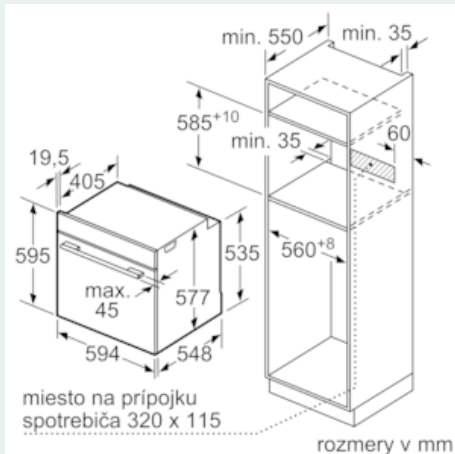

iQ700, Zabudovateľná rúra na pečenie, biela HB675G0W1F

Rozmerové výkresy

Pokiaľ je spotrebič zabudovaný pod varným panelom, musí byť dodržaná nasledujúca hrúbka pracovnej dosky (príp. vrátane nosnej konštrukcie).

Typ varného panela	min. hrúbka pracovnej dosky	
	nasadený	v rovine
indukčný varný panel	37 mm	38 mm
celoplošný indukčný varný panel	47 mm	48 mm
plynový varný panel	30 mm	38 mm
elektrický varný panel	27 mm	30 mm