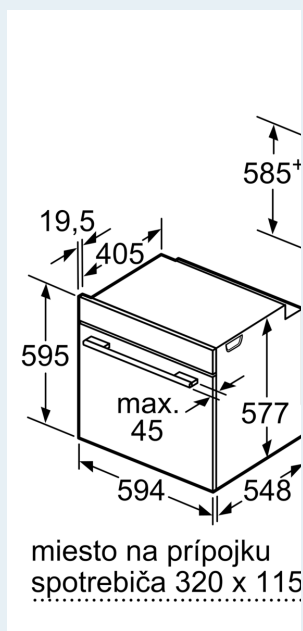

iQ700, Zabudovateľná rúra na pečenie, 60 x 60 cm, antikoro HB674GBS1

Rozmerové výkresy