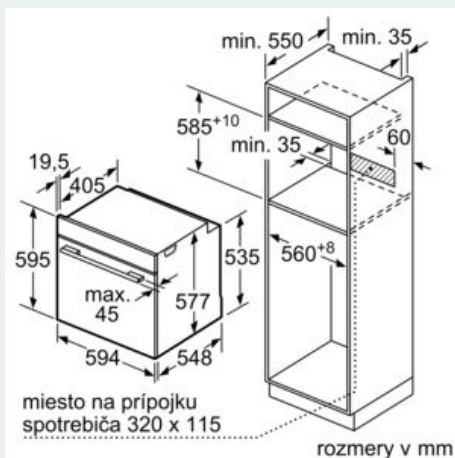

iQ700, Zabudovateľná rúra na pečenie, 60 x 60 cm, Antikoro HB655GNS1

Rozmerové výkresy

Pokiaľ je spotrebič zabudovaný pod varným panelom, musí byť dodržaná nasledujúca hrúbka pracovnej dosky (príp. vrátane nosnej konštrukcie).

Typ varného panela	min. hrúbka pracovnej dosky	
	nasadený	v rovine
indukčný varný panel	37 mm	38 mm
celoplošný indukčný varný panel	47 mm	48 mm
plynový varný panel	30 mm	38 mm
elektrický varný panel	27 mm	30 mm