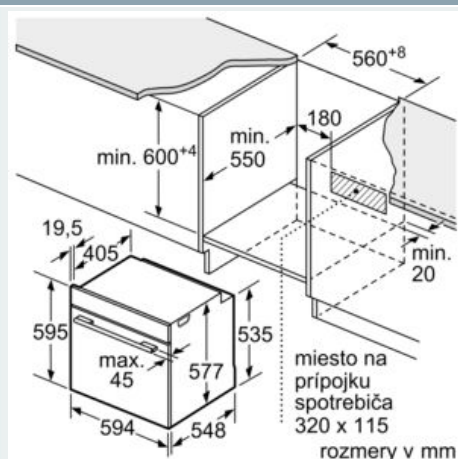

iQ700, Zabudovateľná rúra na pečenie, 60 x 60 cm, Antikoro HB655GNS1

Rozmerové výkresy

Pokiaľ je spotrebič zabudovaný pod varným panelom, musí byť dodržaná nasledujúca hrúbka pracovnej dosky (príp. vrátane nosnej konštrukcie).

Typ varného panela	min. hrúbka pracovnej dosky	
	nasadený	v rovine
indukčný varný panel	37 mm	38 mm
celoplošný indukčný varný panel	47 mm	48 mm
plynový varný panel	30 mm	38 mm
elektrický varný panel	27 mm	30 mm