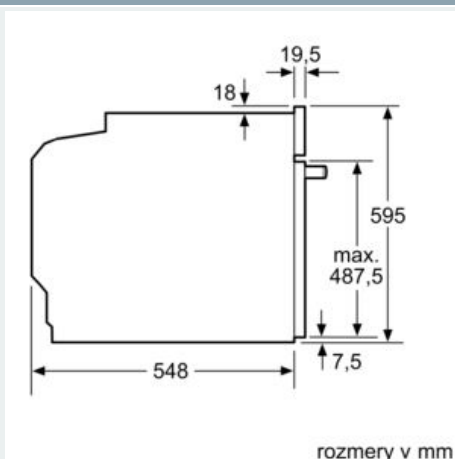

iQ700, Zabudovateľná rúra na pečenie, 60 x 60 cm, Antikoro HB655GNS1

Rozmerové výkresy

Pokiaľ je spotrebič zabudovaný pod varným panelom, musí byť dodržaná nasledujúca hrúbka pracovnej dosky (príp. vrátane nosnej konštrukcie).

Typ varného panela	min. hrúbka pracovnej dosky	
	nasadený	v rovine
indukčný varný panel	37 mm	38 mm
celoplošný indukčný varný panel	47 mm	48 mm
plynový varný panel	30 mm	38 mm
elektrický varný panel	27 mm	30 mm