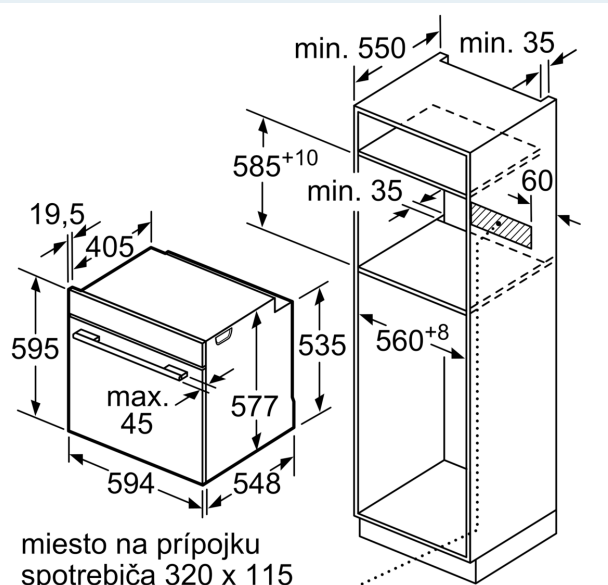

Technické informácie

- dĺžka napájacieho kábla: 120 cm
- napätie: 220 - 240 V
- celkový príkon elektro: 3.6 kW
- trieda spotreby energie (podľa normy EU 65/2014): A+
- spotreba energie na cyklus pri konvenčnom ohreve: 0.87 kWh (na stupnici triedy energetickej účinnosti od A+++ do D) spotreba energie na cyklus v režime cirkulácie vzduchu: 0.69 kWh
- počet priestorov na pečenie: 1 zdroj tepla: elektrina objem priestoru

na pečenie: 71 l

Rozmery a technické informácie

- rozmery spotrebica (V x Š x H): 595 mm x 594 mm x 548 mm
- rozmery niky (V x Š x H): 585 mm - 595 mm x 560 mm - 568 mm x 550 mm
- "Rozmery potrebné pre zabudovanie nájdete v inštalačných materiáloch."
- Odporúčame vám vybrať si doplnkové produkty v rámci radu IQ700, aby bola zaručená optimálna dizajnová kombinácia všetkých vstavaných spotrebičov.

iQ700, Zabudovateľná rúra na pečenie, 60 x 60 cm, antikoro HB635GNS1

Rozmerové výkresy

rozmery v mm

miesto na prípojku spotrebiča 320 x 115

rozmery v mm

Pokiaľ je spotrebič zabudovaný pod varným panelom, musí byť dodržaná nasledujúca hrúbka pracovnej dosky (príp. vrátane nosnej konštrukcie).

miesto na prípojku spotrebiča 320 x 115

rozmery v mm