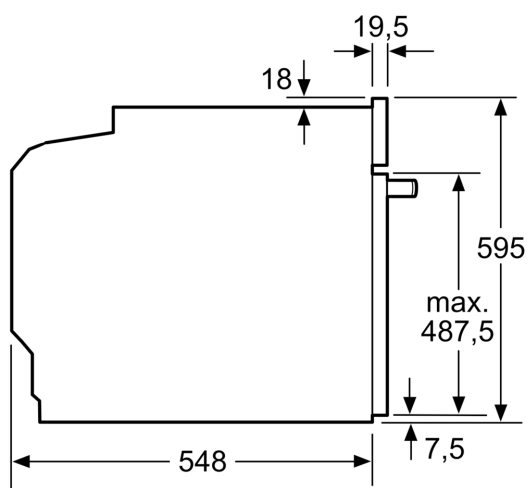

Technické informácie

- dĺžka napájacieho kábla: 120 cm
- napätie: 220 - 240 V
- celkový príkon elektro: 3.6 kW
- trieda spotreby energie (podľa normy EU 65/2014): A+
- spotreba energie na cyklus pri konvenčnom ohreve: 0.87 kWh (na stupnici triedy energetickej účinnosti od A+++ do D) spotreba energie na cyklus v režime cirkulácie vzduchu: 0.69 kWh
- počet priestorov na pečenie: 1 zdroj tepla: elektrina objem priestoru

na pečenie: 71 l

Rozmery a technické informácie

- rozmery spotrebica (V x Š x H): 595 mm x 594 mm x 548 mm
- rozmery niky (V x Š x H): 585 mm - 595 mm x 560 mm - 568 mm x 550 mm
- "Rozmery potrebné pre zabudovanie nájdete v inštalačných materiáloch."
- Odporúčame vám vybrať si doplnkové produkty v rámci radu IQ700, aby bola zaručená optimálna dizajnová kombinácia všetkých vstavaných spotrebičov.

iQ700, Zabudovateľná rúra na pečenie, 60 x 60 cm, antikoro HB635GNS1

Rozmerové výkresy

rozmery v mm

miesto na prípojku spotrebiča 320 x 115

rozmery v mm

Pokiaľ je spotrebič zabudovaný pod varným panelom, musí byť dodržaná nasledujúca hrúbka pracovnej dosky (príp. vrátane nosnej konštrukcie).

miesto na prípojku spotrebiča 320 x 115

rozmery v mm