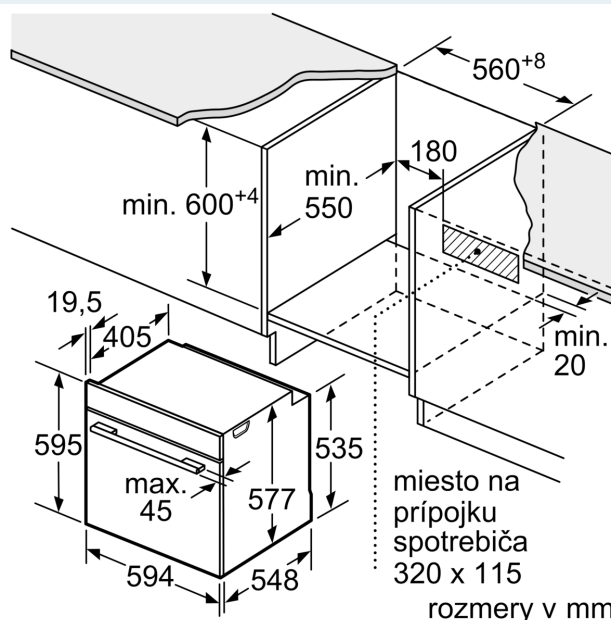

na pečenie: 71 l

Rozmery a technické informácie

- rozmery spotrebica (V x Š x H): 595 mm x 594 mm x 548 mm
- rozmery niky (V x Š x H): 585 mm - 595 mm x 560 mm - 568 mm x 550 mm
- "Rozmery potrebné pre zabudovanie nájdete v inštalačných materiáloch."
- Odporúčame vám vybrať si doplnkové produkty v rámci radu IQ700, aby bola zaručená optimálna dizajnová kombinácia všetkých vstavaných spotrebičov.

iQ700, Zabudovateľná rúra na pečenie, 60 x 60 cm, antikoro HB635GNS1

Rozmerové výkresy

rozmery v mm

miesto na prípojku spotrebiča 320 x 115

rozmery v mm

Pokiaľ je spotrebič zabudovaný pod varným panelom, musí byť dodržaná nasledujúca hrúbka pracovnej dosky (príp. vrátane nosnej konštrukcie).

Typ varného panela	min. hrúbka pracovnej dosky	
	nasadený	v rovine
indukčný varný panel	37 mm	38 mm
celoplošný indukčný varný panel	47 mm	48 mm
plynový varný panel	30 mm	38 mm
elektrický varný panel	27 mm	30 mm

miesto na prípojku spotrebiča 320 x 115

rozmery v mm