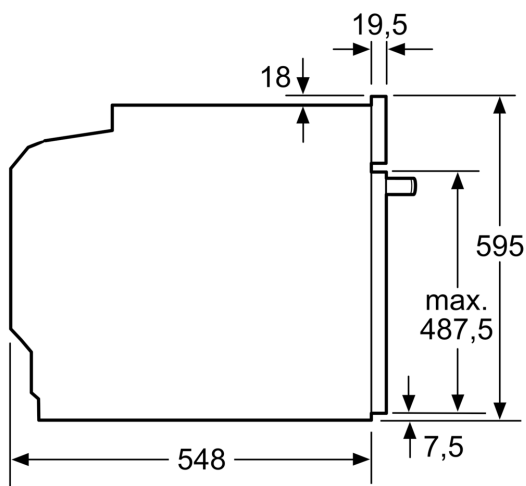

#### Technické informácie

- dĺžka napájacieho kábla: 120 cm
- celkový príkon elektro: 3.6 kW
- rozmery spotrebica (V x Š x H): 595 mm x 594 mm x 548 mm
- rozmery niky (V x Š x H): 585 mm - 595 mm x 560 mm - 568 mm x 550 mm
- "Rozmery potrebné pre zabudovanie nájdete v inštalačných materiáloch."

### Rozmerové výkresy

rozmery v mm

rozmery v mm

Pokiaľ je spotrebič zabudovaný pod varným panelom, musí byť dodržaná nasledujúca hrúbka pracovnej dosky (príp. vrátane nosnej konštrukcie).

Typ varného panela	min. hrúbka pracovnej dosky	
	nasadený	v rovine
indukčný varný panel	37 mm	38 mm
celoplošný indukčný varný panel	47 mm	48 mm
plynový varný panel	30 mm	38 mm
elektrický varný panel	27 mm	30 mm

rozmery v mm