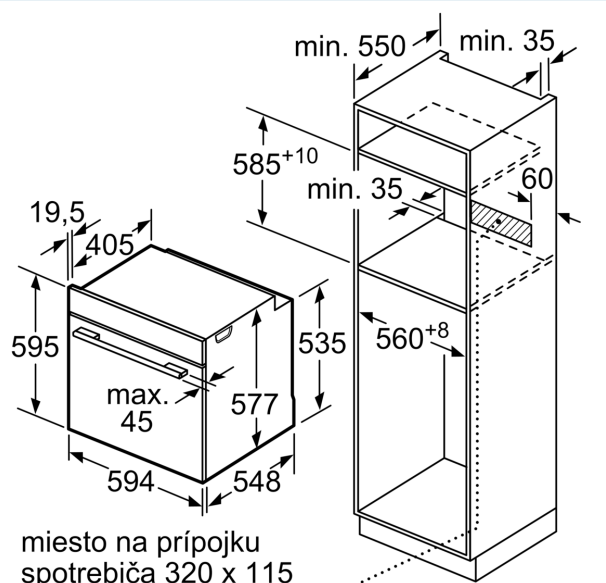

#### Technické informácie

- dĺžka napájacieho kábla: 120 cm
- celkový príkon elektro: 3.6 kW
- rozmery spotrebica (V x Š x H): 595 mm x 594 mm x 548 mm
- rozmery niky (V x Š x H): 585 mm - 595 mm x 560 mm - 568 mm x 550 mm
- "Rozmery potrebné pre zabudovanie nájdete v inštalačných materiáloch."

## iQ700, Zabudovateľná rúra na pečenie, 60 x 60 cm, antikoro HB632GBS1

### Rozmerové výkresy

rozmery v mm

rozmery v mm

Pokiaľ je spotrebič zabudovaný pod varným panelom, musí byť dodržaná nasledujúca hrúbka pracovnej dosky (príp. vrátane nosnej konštrukcie).

Typ varného panela	min. hrúbka pracovnej dosky	
	nasadený	v rovine
indukčný varný panel	37 mm	38 mm
celoplošný indukčný varný panel	47 mm	48 mm
plynový varný panel	30 mm	38 mm
elektrický varný panel	27 mm	30 mm

rozmery v mm