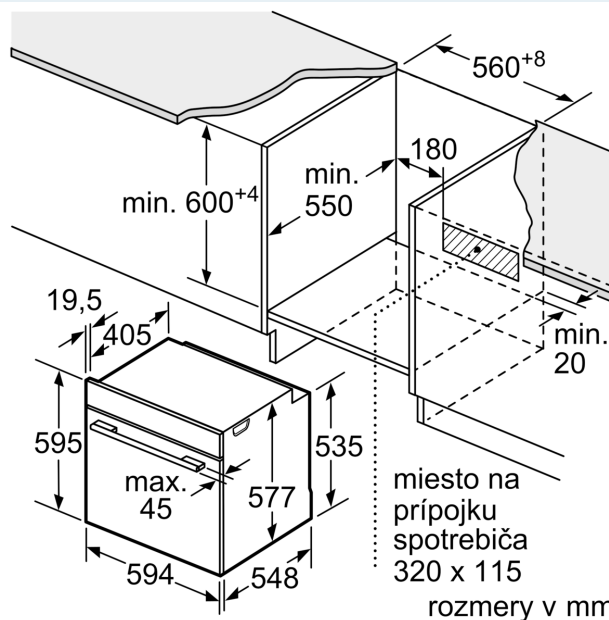

#### Technické informácie

- dĺžka napájacieho kábla: 120 cm
- celkový príkon elektro: 3.6 kW
- rozmery spotrebica (V x Š x H): 595 mm x 594 mm x 548 mm
- rozmery niky (V x Š x H): 585 mm - 595 mm x 560 mm - 568 mm x 550 mm
- "Rozmery potrebné pre zabudovanie nájdete v inštalačných materiáloch."

## iQ700, Zabudovateľná rúra na pečenie, 60 x 60 cm, antikoro HB632GBS1

### Rozmerové výkresy

rozmery v mm

rozmery v mm

Pokiaľ je spotrebič zabudovaný pod varným panelom, musí byť dodržaná nasledujúca hrúbka pracovnej dosky (príp. vrátane nosnej konštrukcie).

Typ varného panela	min. hrúbka pracovnej dosky	
	nasadený	v rovine
indukčný varný panel	37 mm	38 mm
celoplošný indukčný varný panel	47 mm	48 mm
plynový varný panel	30 mm	38 mm
elektrický varný panel	27 mm	30 mm

rozmery v mm