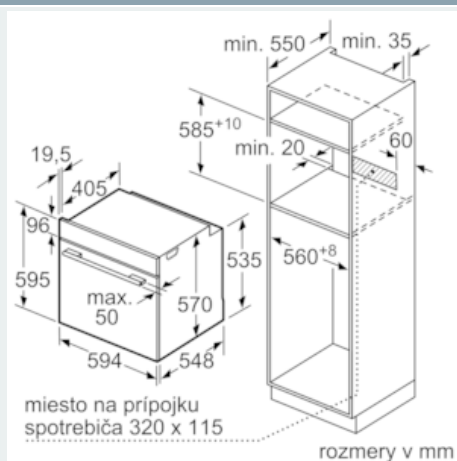

iQ500, Zabudovateľná rúra na pečenie, 60 x 60 cm, antikoro HB578G5S0

Rozmerové výkresy