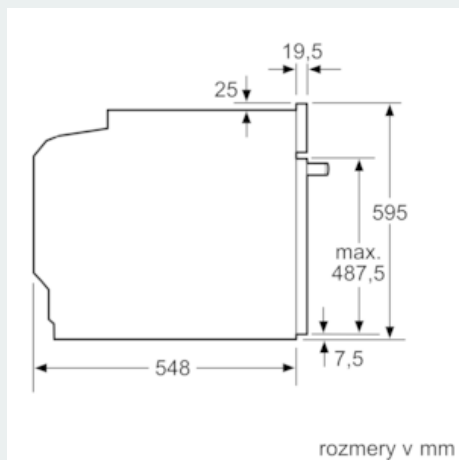

iQ500, Zabudovateľná rúra na pečenie, 60 x 60 cm, antikoro HB578G5S0

Rozmerové výkresy