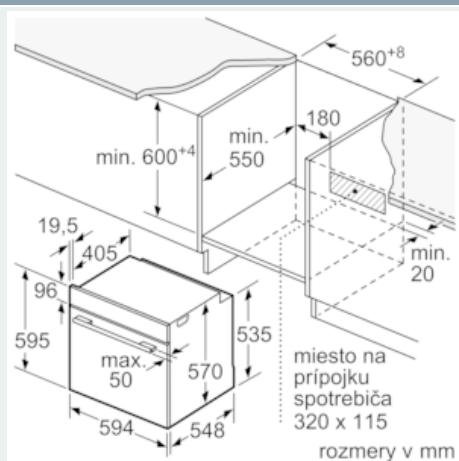

#### Technické informácie

- dĺžka sieťového kábla: 120 cm
- napätie: 220 - 240 V

- celkový príkon elektro: 3.6 kW
- Trieda spotreby energie (podľa normy EU 65/2014): A
- Spotreba energie na cyklus pri konvenčnom ohreve: 0.99 kWh (na stupnici triedy energetickej účinnosti od A+++ do D) Spotreba energie na cyklus v režime cirkulácie vzduchu: 0.81 kWh
- Počet priestorov na pečenie: 1
- Zdroj tepla: elektrina
- Objem priestoru na pečenie: 71 l

#### Rozmery a technické informácie

- rozmery spotrebica (V x Š x H): 595 mm x 594 mm x 548 mm
- rozmery niky (V x Š x H): 585 mm - 595 mm x 560 mm - 568 mm x 550 mm
- "Rozmery potrebné pre zabudovanie nájdete v inštaláčnych materiáloch."
- Odporúčame vám vybrať si doplnkové produkty v rámci radu IQ500, aby bola zaručená optimálna dizajnová kombinácia všetkých vstavaných spotrebičov.

### Rozmerové výkresy