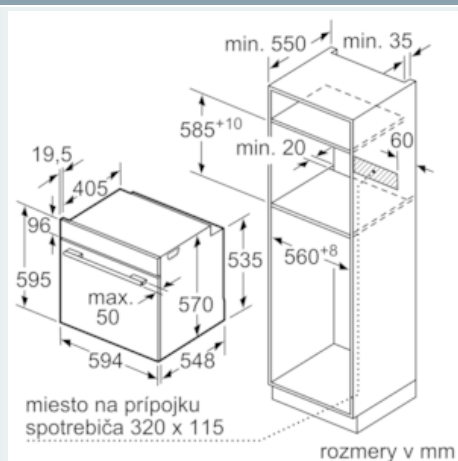

iQ500, Zabudovateľná rúra na pečenie, 60 x 60 cm, antikoro HB578A0S0

Rozmerové výkresy