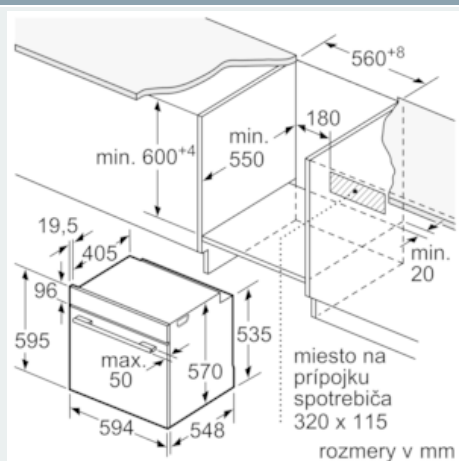

iQ500, Zabudovateľná rúra na pečenie, 60 x 60 cm, antikoro HB578A0S0

Rozmerové výkresy