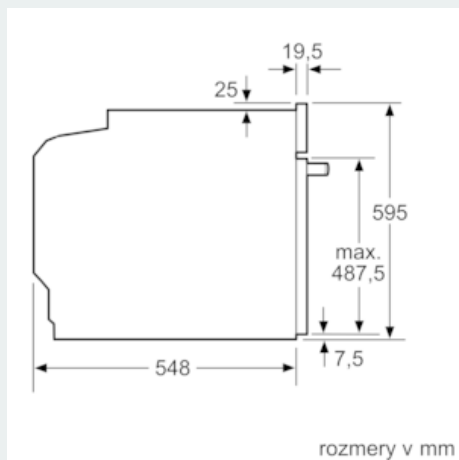

iQ500, Zabudovateľná rúra na pečenie, 60 x 60 cm, antikoro HB578A0S0

Rozmerové výkresy