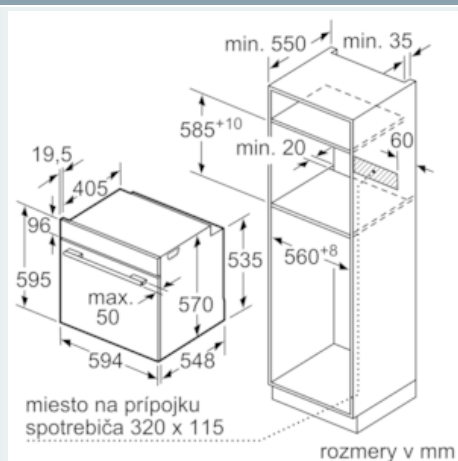

iQ300, Zabudovateľná rúra na pečenie, antikoro HB574ABR0

Rozmerové výkresy