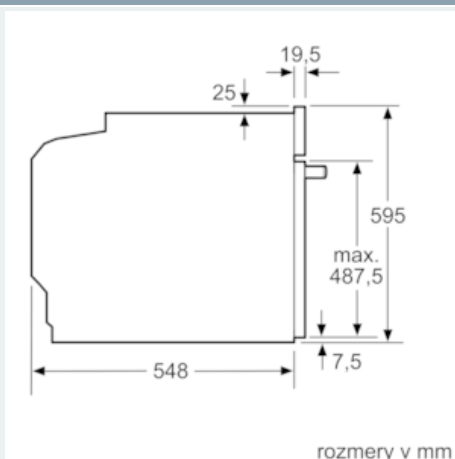

iQ300, Zabudovateľná rúra na pečenie, antikoro HB574ABR0

Rozmerové výkresy