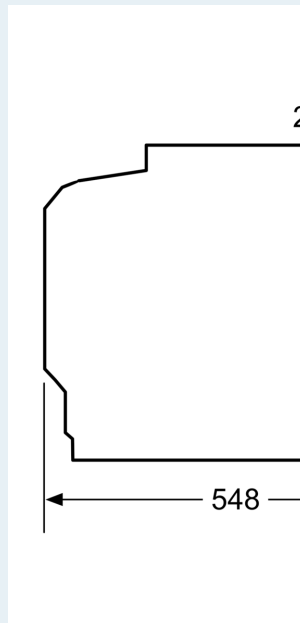

Technické informácie

- dĺžka napájacieho kábla: 120 cm
- napätie: 220 - 240 V
- celkový príkon elektro: 3.6 kW
- trieda spotreby energie (podľa normy EU 65/2014): A
- spotreba energie na cyklus pri konvenčnom ohreve: 0.97 kWh (na stupnici triedy energetickej účinnosti od A+++ do D) spotreba energie na cyklus v režime cirkulácie vzduchu: 0.81 kWh
- počet priestorov na pečenie: 1 zdroj tepla: elektrina objem priestoru na pečenie: 71 l

Rozmery a technické informácie

- rozmery spotrebica (V x Š x H): 595 mm x 594 mm x 548 mm
- rozmery niky (V x Š x H): 585 mm - 595 mm x 560 mm - 568 mm x 550 mm

- "Rozmery potrebné pre zabudovanie nájdete v inštalačných materiáloch."
- Odporúčame vám vybrať si doplnkové produkty v rámci radu IQ500, aby bola zaručená optimálna dizajnová kombinácia všetkých vstavaných spotrebičov.

iQ500, Zabudovateľná rúra na pečenie, 60 x 60 cm, antikoro HB557ABS0

Rozmerové výkresy

Rozmery v mm

A: 19,5 mm
B: Priestor pre pripojenie 115 mm

zabudovanie s varným