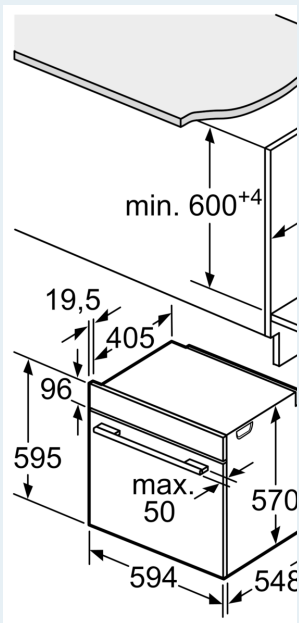

Technické informácie

- dĺžka napájacieho kábla: 120 cm
- napätie: 220 - 240 V
- celkový príkon elektro: 3.6 kW
- trieda spotreby energie (podľa normy EU 65/2014): A
- spotreba energie na cyklus pri konvenčnom ohreve: 0.97 kWh (na stupnici triedy energetickej účinnosti od A+++ do D) spotreba energie na cyklus v režime cirkulácie vzduchu: 0.81 kWh
- počet priestorov na pečenie: 1 zdroj tepla: elektrina objem priestoru na pečenie: 71 l

Rozmery a technické informácie

- rozmery spotrebica (V x Š x H): 595 mm x 594 mm x 548 mm
- rozmery niky (V x Š x H): 585 mm - 595 mm x 560 mm - 568 mm x 550 mm

- "Rozmery potrebné pre zabudovanie nájdete v inštalačných materiáloch."
- Odporúčame vám vybrať si doplnkové produkty v rámci radu IQ500, aby bola zaručená optimálna dizajnová kombinácia všetkých vstavaných spotrebičov.

iQ500, Zabudovateľná rúra na pečenie, 60 x 60 cm, antikoro HB557ABS0

Rozmerové výkresy

Rozmery v mm

A: 19,5 mm
B: Priestor pre pripojenie 115 mm

zabudovanie s varným