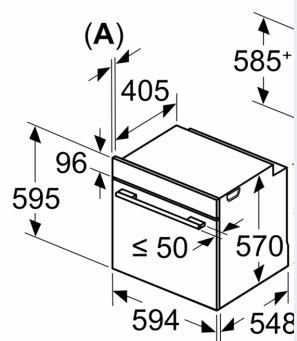

Technické informácie

- dĺžka napájacieho kábla: 120 cm
- napätie: 220 - 240 V
- celkový príkon elektro: 3.6 kW
- trieda spotreby energie (podľa normy EU 65/2014): A
- spotreba energie na cyklus pri konvenčnom ohreve: 0.97 kWh (na stupnici triedy energetickej účinnosti od A+++ do D) spotreba energie na cyklus v režime cirkulácie vzduchu: 0.81 kWh
- počet priestorov na pečenie: 1 zdroj tepla: elektrina objem priestoru na pečenie: 71 l

Rozmery a technické informácie

- rozmery spotrebica (V x Š x H): 595 mm x 594 mm x 548 mm
- rozmery niky (V x Š x H): 585 mm - 595 mm x 560 mm - 568 mm x 550 mm

- "Rozmery potrebné pre zabudovanie nájdete v inštalačných materiáloch."
- Odporúčame vám vybrať si doplnkové produkty v rámci radu IQ500, aby bola zaručená optimálna dizajnová kombinácia všetkých vstavaných spotrebičov.

iQ500, Zabudovateľná rúra na pečenie, 60 x 60 cm, antikoro HB557ABS0

Rozmerové výkresy

Rozmery v mm

A: 19,5 mm
B: Priestor pre pripojenie 115 mm

zabudovanie s varným