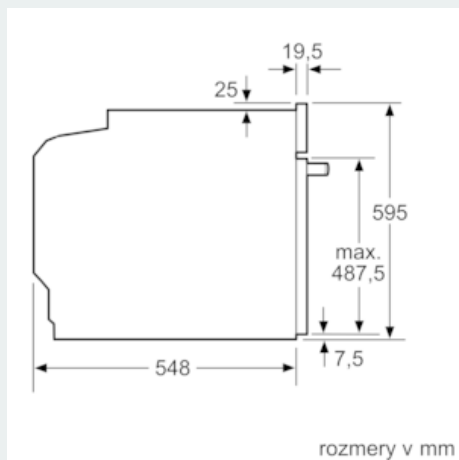

iQ300, Zabudovateľná rúra na pečenie, 60 cm, antikoro HB554ABR0

Rozmerové výkresy