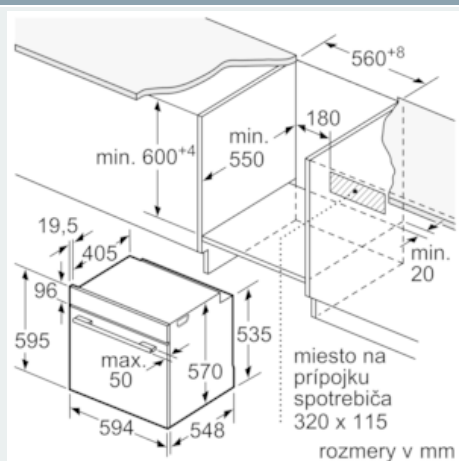

iQ300, Zabudovateľná rúra na pečenie, 60 cm, antikoro HB554ABR0

Rozmerové výkresy