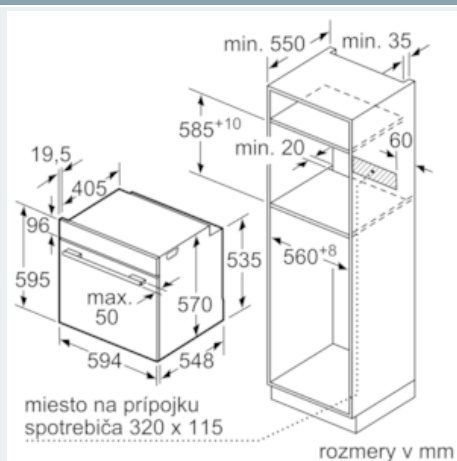

iQ300, Zabudovateľná rúra na pečenie, 60 cm, antikoro HB554ABR0

Rozmerové výkresy