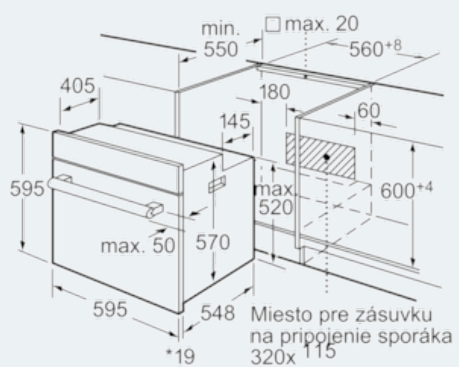

#### Technické údaje

farba/materiál prednej steny : antikoro  
 konštrukcia : zabudovateľný  
 integrovaný čistiaci systém : Nie  
 rozmery niky (mm) : 575-597 x 560-568 x 550  
 rozmery spotrebiča (mm) : 595 x 595 x 548  
 rozmery zabaleného spotrebiča (mm) : 680 x 690 x 660  
 materiál ovládacieho panelu : kov  
 materiál dverí : sklo  
 Hmotnosť netto (kg) : 34,581  
 objem netto - rúra na pečenie 1 (l) : 66  
 druhy ohrevu : 3D hot air, Bottom heat, Conventional heat, Defrost, Full width variable grill, Half width variable grill, Hot air grilling, Pizza setting  
 materiál 1. rúry na pečenie : smalt  
 riadenie teploty : mechanické  
 vnútorné osvetlenie (ks) : 1  
 aprobačné certifikáty : CE, KEMA  
 Dĺžka prívodného kábla (cm) : 100  
 EAN : 4242003674222  
 Number of cavities (2010/30/EC) : 1  
 Trieda energetickej účinnosti (2010/30/EC) : A  
 Energy consumption per cycle conventional (2010/30/EC) : 0,98  
 Energy consumption per cycle forced air convection (2010/30/EC) : 0,82  
 Energy efficiency index (2010/30/EC) : 98,8  
 príkon (W) : 2900  
 istenie (A) : 13  
 napätie (V) : 220-240  
 frekvencia (Hz) : 50; 60  
 typ zástrčky : Gardy zástrčka s uzemnením

## Rozmerové výkresy

\* Pri kovových čelných stranách 20 mm

Rozmery v mm

\* Pri kovových čelných stranách 20 mm

Rozmery v mm