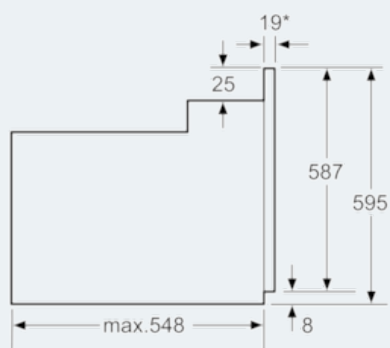

#### Technické údaje

farba/materiál prednej steny : antikoro  
 konštrukcia : zabudovateľný  
 integrovaný čistiaci systém : Nie  
 rozmery niky (mm) : 575-597 x 560-568 x 550  
 rozmery spotrebiča (mm) : 595 x 595 x 548  
 rozmery zabaleného spotrebiča (mm) : 680 x 690 x 660  
 materiál ovládacieho panelu : kov  
 materiál dverí : sklo  
 Hmotnosť netto (kg) : 34,581  
 objem netto - rúra na pečenie 1 (l) : 66  
 druhy ohrevu : 3D hot air, Bottom heat, Conventional heat, Defrost, Full width variable grill, Half width variable grill, Hot air grilling, Pizza setting  
 materiál 1. rúry na pečenie : smalt  
 riadenie teploty : mechanické  
 vnútorné osvetlenie (ks) : 1  
 aprobačné certifikáty : CE, KEMA  
 Dĺžka prívodného kábla (cm) : 100  
 EAN : 4242003674222  
 Number of cavities (2010/30/EC) : 1  
 Trieda energetickej účinnosti (2010/30/EC) : A  
 Energy consumption per cycle conventional (2010/30/EC) : 0,98  
 Energy consumption per cycle forced air convection (2010/30/EC) : 0,82  
 Energy efficiency index (2010/30/EC) : 98,8  
 príkon (W) : 2900  
 istenie (A) : 13  
 napätie (V) : 220-240  
 frekvencia (Hz) : 50; 60  
 typ zástrčky : Gardy zástrčka s uzemnením

## Rozmerové výkresy

\* Pri kovových čelných stranách 20 mm

Rozmery v mm

\* Pri kovových čelných stranách 20 mm

Rozmery v mm